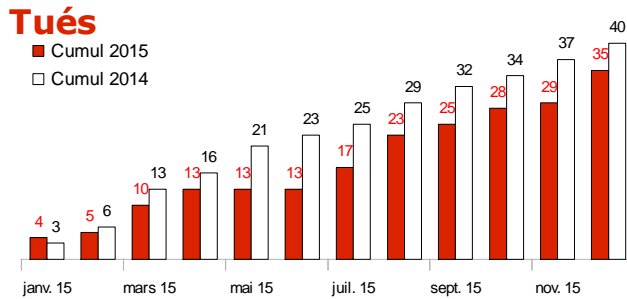

Tableau de bord mensuel (\*)

décembre 2015

	chiffres du mois			cumul annuel		
	2015	2014	% évolution	2015	2014	% évolution
<b>Tués</b>	<b>6</b>	<b>3</b>	<b>+100,0%</b>	<b>35</b>	<b>40</b>	<b>-12,5%</b>
<b>Blessés</b>	<b>15</b>	<b>35</b>	<b>-57,1%</b>	<b>337</b>	<b>344</b>	<b>-2,0%</b>
<b>Accidents</b>	<b>18</b>	<b>24</b>	<b>-25,0%</b>	<b>271</b>	<b>276</b>	<b>-1,8%</b>

Cumul depuis le début de l'année

Situation mensuelle sur les 12 derniers mois

**Blessés**

**Accidents**

(\*) Chiffres 2015 provisoires transmis par les forces de l'ordre  
Chiffres 2014 définitifs