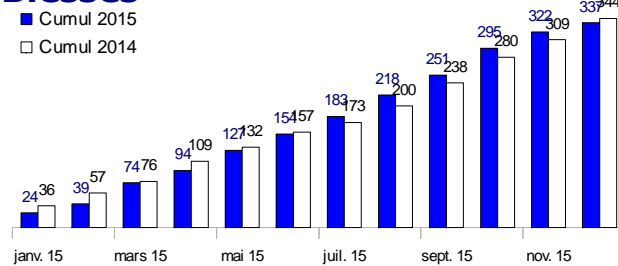

Tableau de bord mensuel (\*)

décembre 2015

	chiffres du mois			cumul annuel		
	2015	2014	% évolution	2015	2014	% évolution
<b>Tués</b>	<b>6</b>	<b>3</b>	<b>+100,0%</b>	<b>35</b>	<b>40</b>	<b>-12,5%</b>
<b>Blessés</b>	<b>15</b>	<b>35</b>	<b>-57,1%</b>	<b>337</b>	<b>344</b>	<b>-2,0%</b>
<b>Accidents</b>	<b>18</b>	<b>24</b>	<b>-25,0%</b>	<b>271</b>	<b>276</b>	<b>-1,8%</b>

Cumul depuis le début de l'année

Situation mensuelle sur les 12 derniers mois

**Blessés**

**Accidents**

(\*) Chiffres 2015 provisoires transmis par les forces de l'ordre  
Chiffres 2014 définitifs