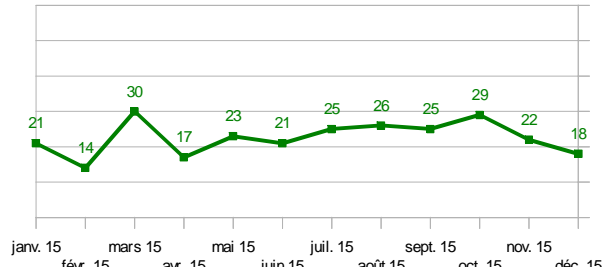

Tableau de bord mensuel (\*)

décembre 2015

	chiffres du mois			cumul annuel		
	2015	2014	% évolution	2015	2014	% évolution
<b>Tués</b>	<b>6</b>	<b>3</b>	<b>+100,0%</b>	<b>35</b>	<b>40</b>	<b>-12,5%</b>
<b>Blessés</b>	<b>15</b>	<b>35</b>	<b>-57,1%</b>	<b>337</b>	<b>344</b>	<b>-2,0%</b>
<b>Accidents</b>	<b>18</b>	<b>24</b>	<b>-25,0%</b>	<b>271</b>	<b>276</b>	<b>-1,8%</b>

Cumul depuis le début de l'année

Situation mensuelle sur les 12 derniers mois

**Blessés**

**Accidents**

(\*) Chiffres 2015 provisoires transmis par les forces de l'ordre  
Chiffres 2014 définitifs