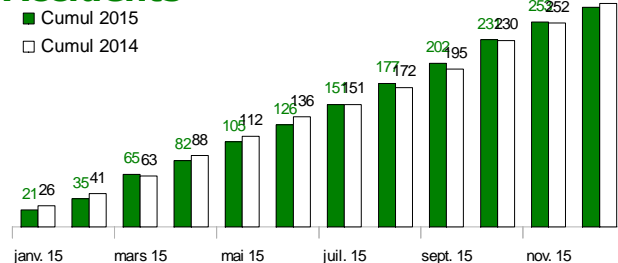

Tableau de bord mensuel (\*)

décembre 2015

	chiffres du mois			cumul annuel		
	2015	2014	% évolution	2015	2014	% évolution
<b>Tués</b>	<b>6</b>	<b>3</b>	<b>+100,0%</b>	<b>35</b>	<b>40</b>	<b>-12,5%</b>
<b>Blessés</b>	<b>15</b>	<b>35</b>	<b>-57,1%</b>	<b>337</b>	<b>344</b>	<b>-2,0%</b>
<b>Accidents</b>	<b>18</b>	<b>24</b>	<b>-25,0%</b>	<b>271</b>	<b>276</b>	<b>-1,8%</b>

Cumul depuis le début de l'année

Situation mensuelle sur les 12 derniers mois

**Blessés**

**Accidents**

(\*) Chiffres 2015 provisoires transmis par les forces de l'ordre  
Chiffres 2014 définitifs