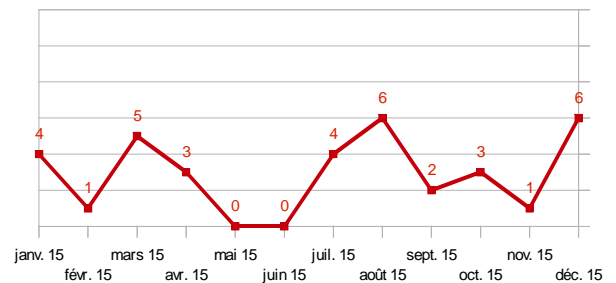

Tableau de bord mensuel (\*)

décembre 2015

	chiffres du mois			cumul annuel		
	2015	2014	% évolution	2015	2014	% évolution
<b>Tués</b>	<b>6</b>	<b>3</b>	<b>+100,0%</b>	<b>35</b>	<b>40</b>	<b>-12,5%</b>
<b>Blessés</b>	<b>15</b>	<b>35</b>	<b>-57,1%</b>	<b>337</b>	<b>344</b>	<b>-2,0%</b>
<b>Accidents</b>	<b>18</b>	<b>24</b>	<b>-25,0%</b>	<b>271</b>	<b>276</b>	<b>-1,8%</b>

Cumul depuis le début de l'année

Situation mensuelle sur les 12 derniers mois

**Blessés**

**Accidents**

(\*) Chiffres 2015 provisoires transmis par les forces de l'ordre  
Chiffres 2014 définitifs