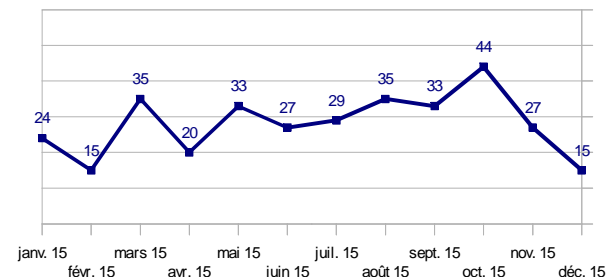

Tableau de bord mensuel (\*)

décembre 2015

	chiffres du mois			cumul annuel		
	2015	2014	% évolution	2015	2014	% évolution
<b>Tués</b>	<b>6</b>	<b>3</b>	<b>+100,0%</b>	<b>35</b>	<b>40</b>	<b>-12,5%</b>
<b>Blessés</b>	<b>15</b>	<b>35</b>	<b>-57,1%</b>	<b>337</b>	<b>344</b>	<b>-2,0%</b>
<b>Accidents</b>	<b>18</b>	<b>24</b>	<b>-25,0%</b>	<b>271</b>	<b>276</b>	<b>-1,8%</b>

Cumul depuis le début de l'année

Situation mensuelle sur les 12 derniers mois

**Blessés**

**Accidents**

(\*) Chiffres 2015 provisoires transmis par les forces de l'ordre  
Chiffres 2014 définitifs