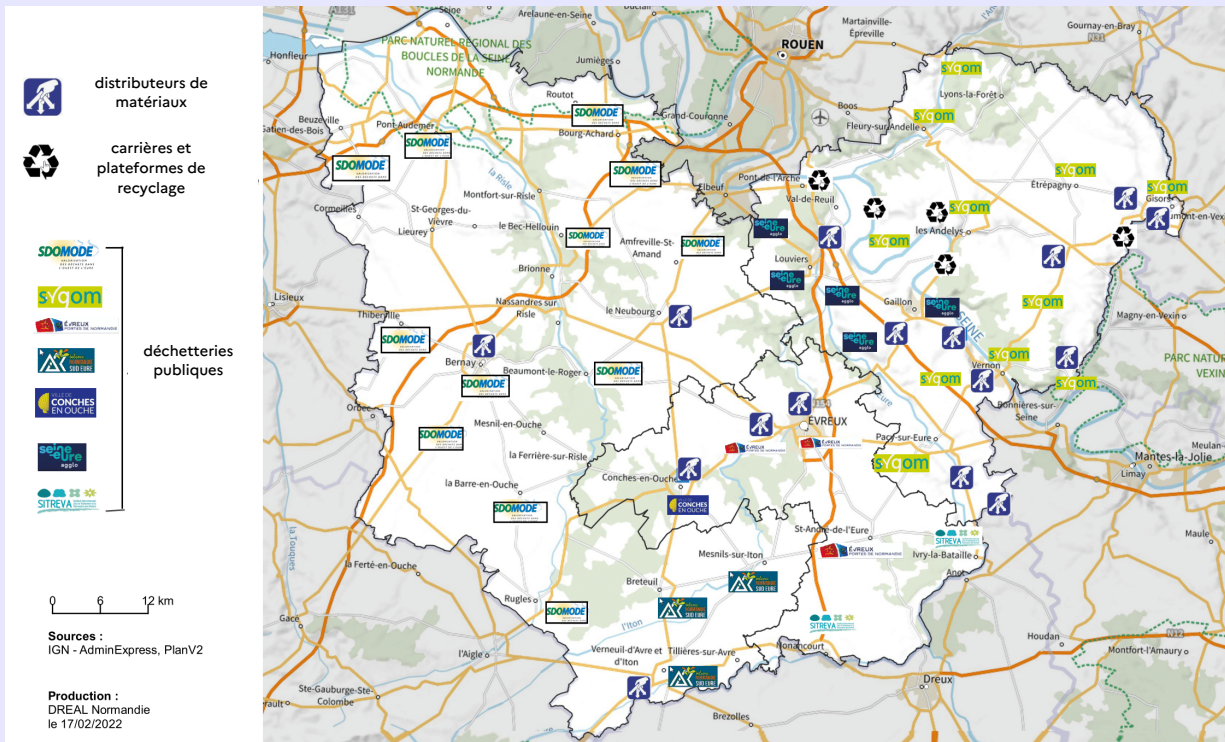

**PRÉFET
DE L'EURE**

*Liberté
Égalité
Fraternité*

Bien gérer les déchets de chantier

Carte des points de collecte

Carte indicative : Pour plus d'informations, contacter les gestionnaires des sites
(voir coordonnées au verso)

Bien gérer les déchets de chantier

Carte des points de collecte

Les installations professionnelles :

www.dechets-chantier.ffbatiment.fr

Déchetteries ouvertes aux professionnels

Magasins de distribution de matériaux organisant la collecte des déchets de chantier :
Point P, Bigmat, Gedimat Gouery, Guichaud Matériaux, Sainthimat

www.sdomode.fr
contact@sdomode.fr
tel 02.32.43.14.75

www.evreuxportesdenormandie.fr
tel : 02 32 31 98 51
Accès limité < 3.5 tonnes

www.agglo-seine-eure.fr
tel : 02 32 50 25 64
Accès limité < 3.5 tonnes

Martinville, Pont Audemer, Bourg Achard,
Grand Bourgtheroulde, Malleville sur le Bec,
Amfreville la Campagne, Drucourt, Bernay,
Beaumontel, Broglie, La Barre en Ouche,
Rugles

Evreux, Guichainville, Saint André de l'Eure,
Arnières sur Iton

Alizay, La Haye Malherbe, Pont de l'Arche, Val
de Reuil, Vironvay, Louviers, Le Val d'Hazey,
Clef Vallée d'Eure

www.sitreva.fr
tel : 01 34 57 12 20
Accès limité < 3.5 tonnes