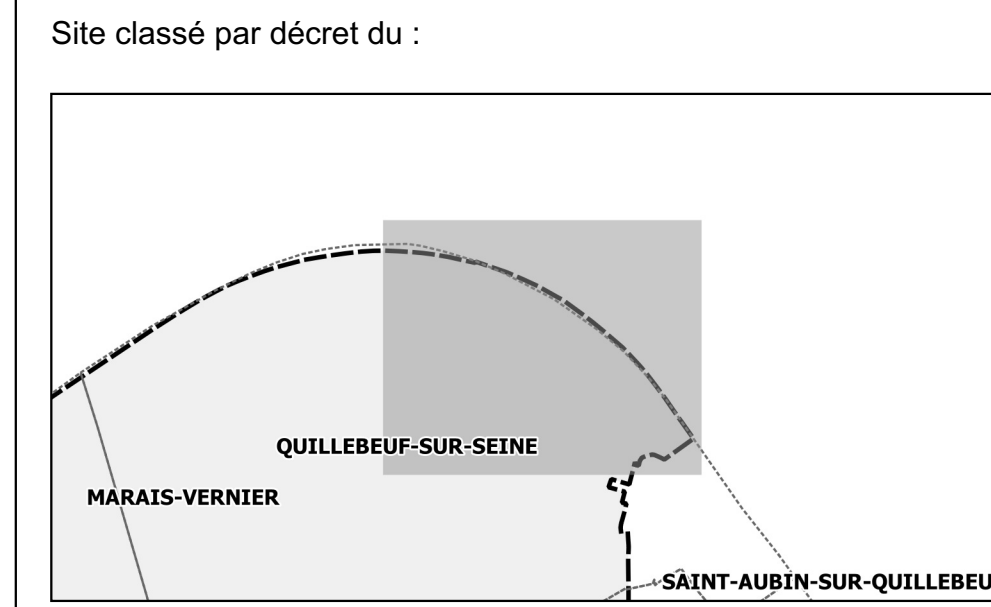

VALLÉE DE LA SEINE - MARAIS VERNIER
PROJET DE CLASSEMENT AU TITRE DES SITES

Carte n° 15
Normandie - Eure
QUILLEBEUF-SUR-SEINE
Planche communale 2 sur 3
Sections : A (Feuille 1), ZB (Feuille 1), ZC (Feuille 1)

- Point de départ
- Point géodésique
- Délimitation du site
- Bâti
- Limites de parcelle
- Limites de section
- Limites de commune

ECHELLE : 1/2000 (A0)
Sources : Cadastre fiscal du 01.07.2021
DREAL Normandie