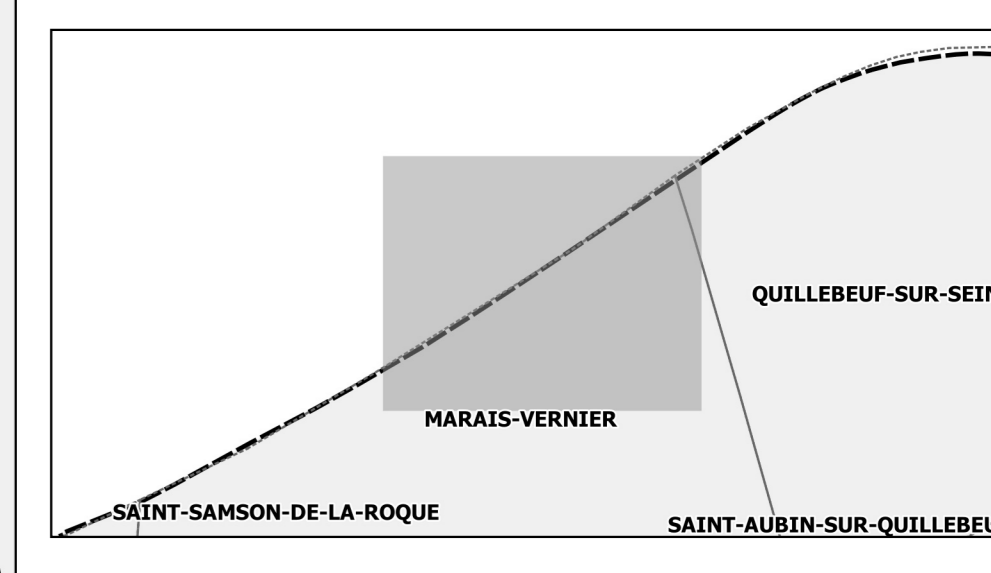

VALLÉE DE LA SEINE - MARAIS VERNIER

PROJET DE CLASSEMENT AU TITRE DES SITES

Site classé par décret du :

Carte n° 13
Normandie - Eure
MARAIS-VERNIER
Planche communale 2 sur 2
Sections : AB (Feuille 1)

- Point de départ
- Point géodésique
- Délimitation du site
- Bâti
- Limites de parcelle
- Limites de section
- Limites de commune

Source : Cadastre fiscal du 01.07.2021
DREAL Normandie

Projection : RGF93 - Lambert 93 (EPSG : 2154)
Fichier : SC_VALLÉE_SEINE_MARAIS_VERNIER_13_MARAIS-VERNIER_2_2_A0H.PDF
Production : DREAL Normandie, le 28.07.2022