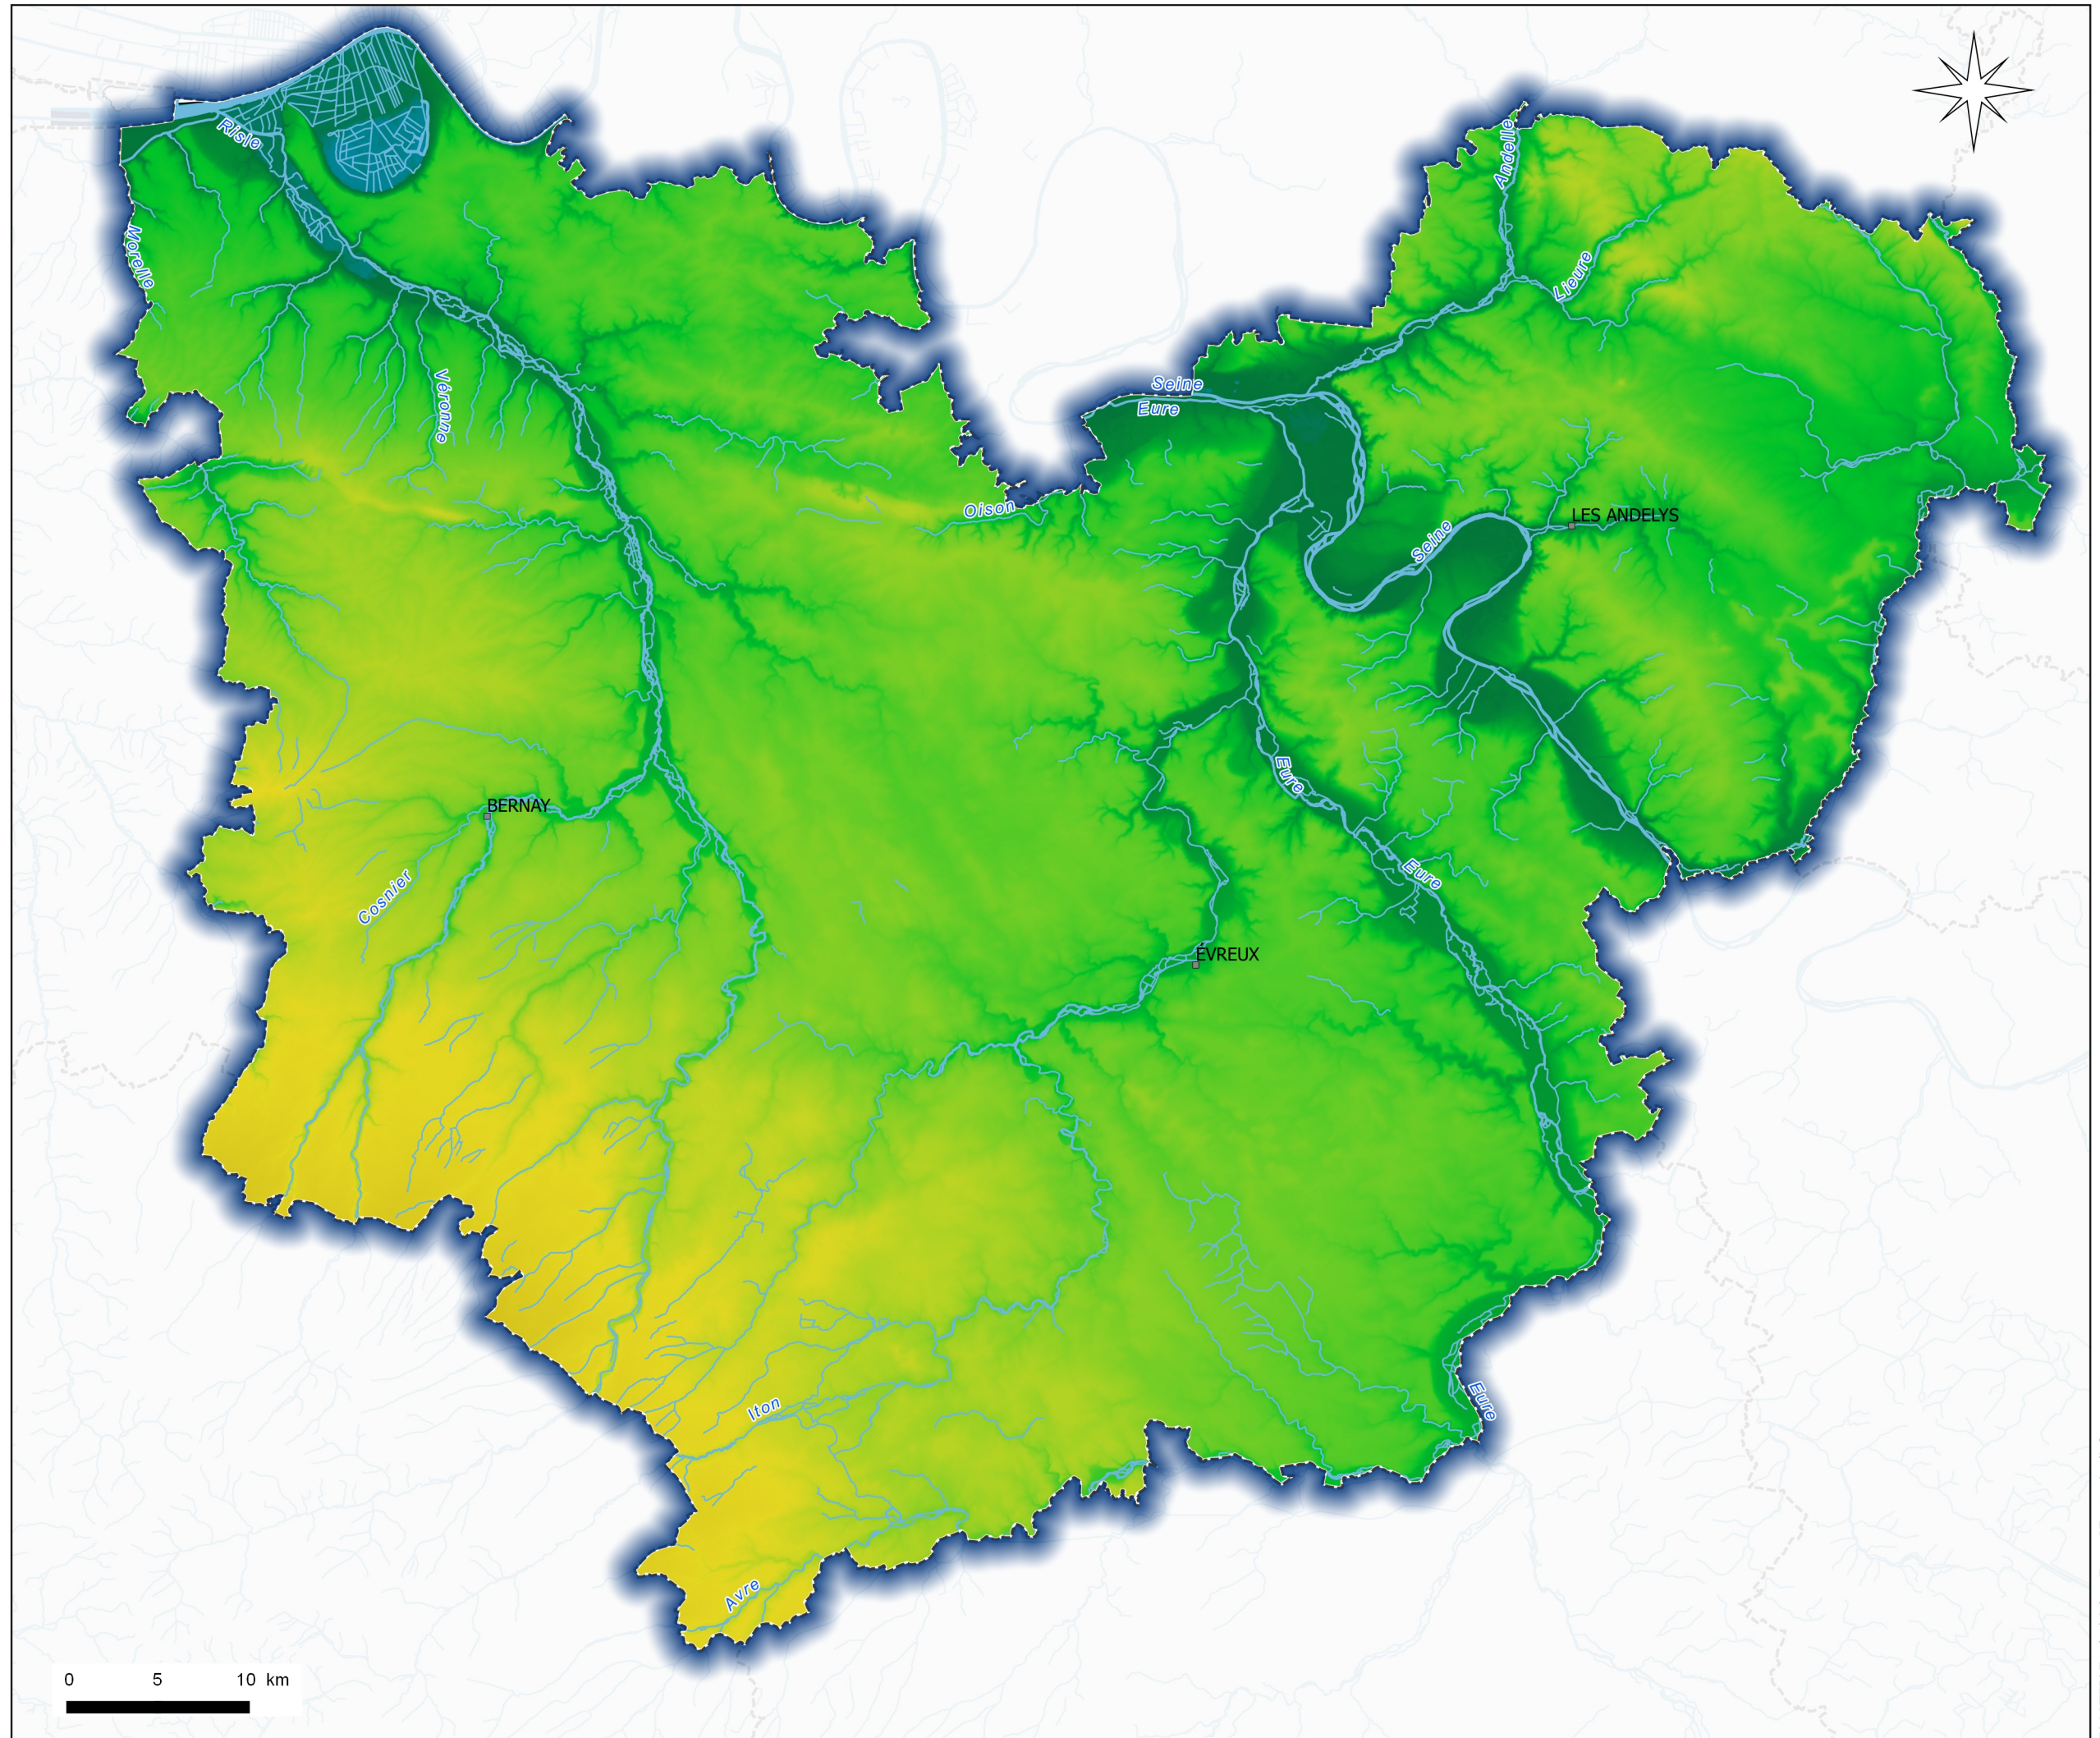

Topographie de l'Eure

Légende

Altitude (en mètre)

- 0
- 5
- 100
- 200
- 500
- Cours d'eau

Liberté • Égalité • Fraternité
RÉPUBLIQUE FRANÇAISE

DDTM27-SCTSRD-ASTER - juil. 2020
Sources : © IGN