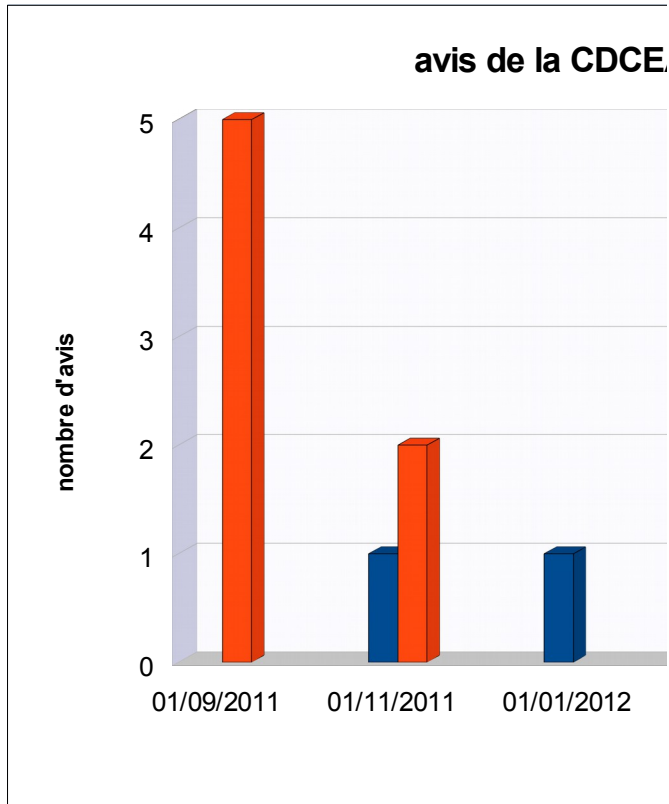

13/09/2012	total
3	23
0	7
2	8
0	8
2	9
0	3
7	58

30 77%

16 50%

12 75%