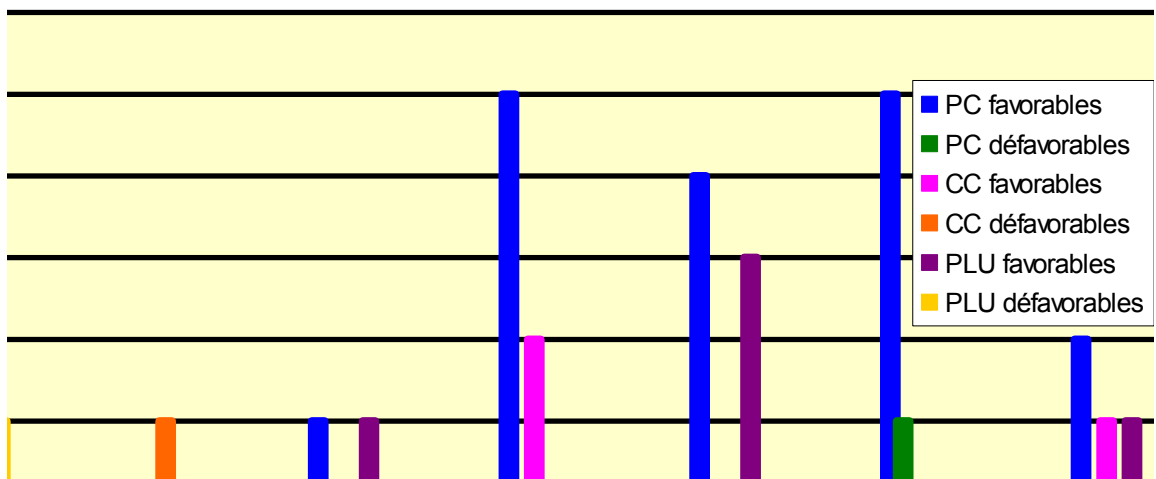

avis de la CDCEA 2011/2012