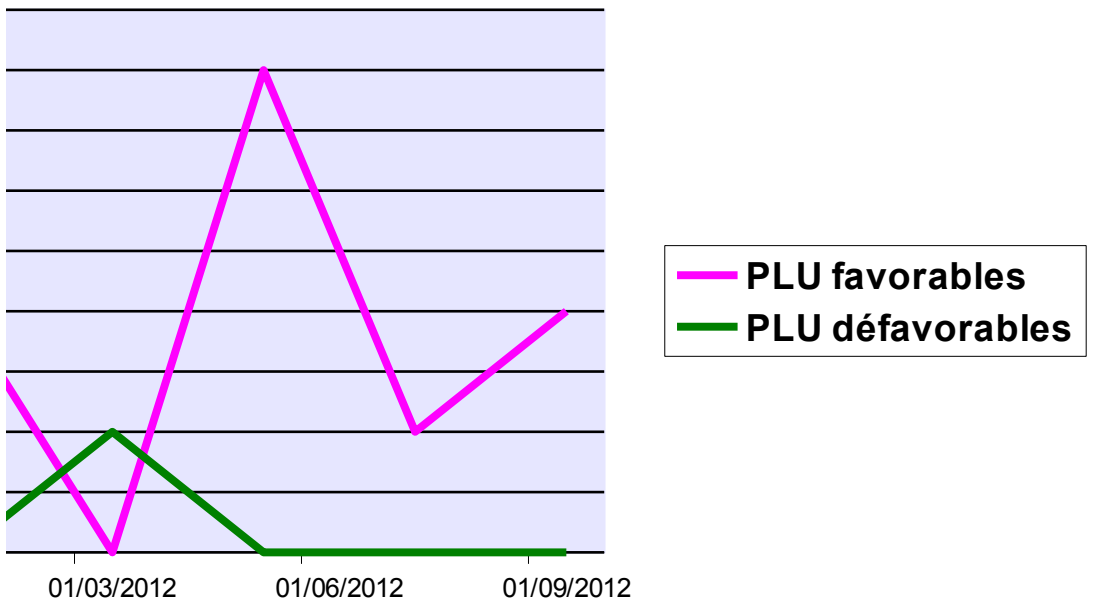

30 77%

16 50%

12 75%

avis de la CDCEA 2011/2012

13/09/2012
2
0

A sur cartes communales 2011/2012

PLU avis CDCEA 2011/2012

ate CDCEA