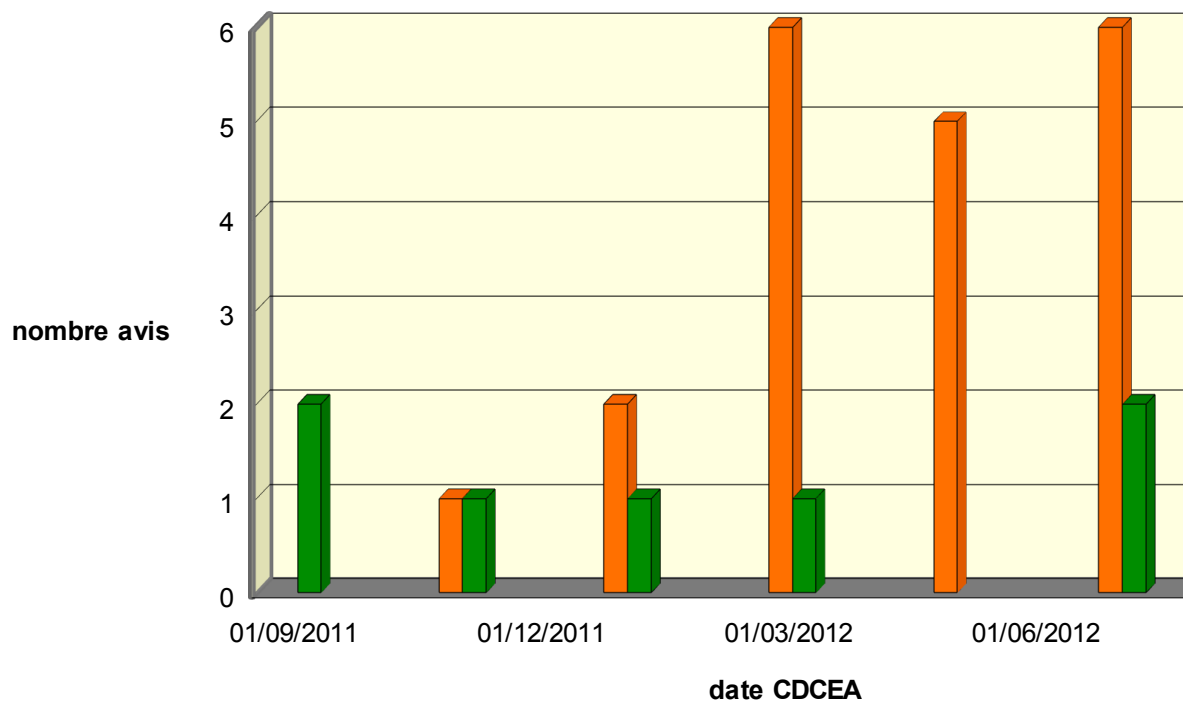

	19/09/2011	10/11/2011	12/01/2012	14/03/2012	10/05/2012	05/07/2012
PC favorables	0	1	2	6	5	6
PC défavorables	2	1	1	1	0	2
CC favorables	0	1	1	3	1	0
CC défavorables	5	2	0	0	1	0
PLU favorables	0	0	2	0	4	1
PLU défavorables	2	0	0	1	0	0
total	9	5	6	11	11	9

avis de la CDCEA sur permis de construire 2011/201

	19/09/2011	10/11/2011	12/01/2012	14/03/2012	10/05/2012	05/07/2012
PLU favorables	0	0	2	0	4	1
PLU défavorables	2	0	0	1	0	0

13/09/2012	total
3	23
0	7
2	8
0	8
2	9
0	3
7	58