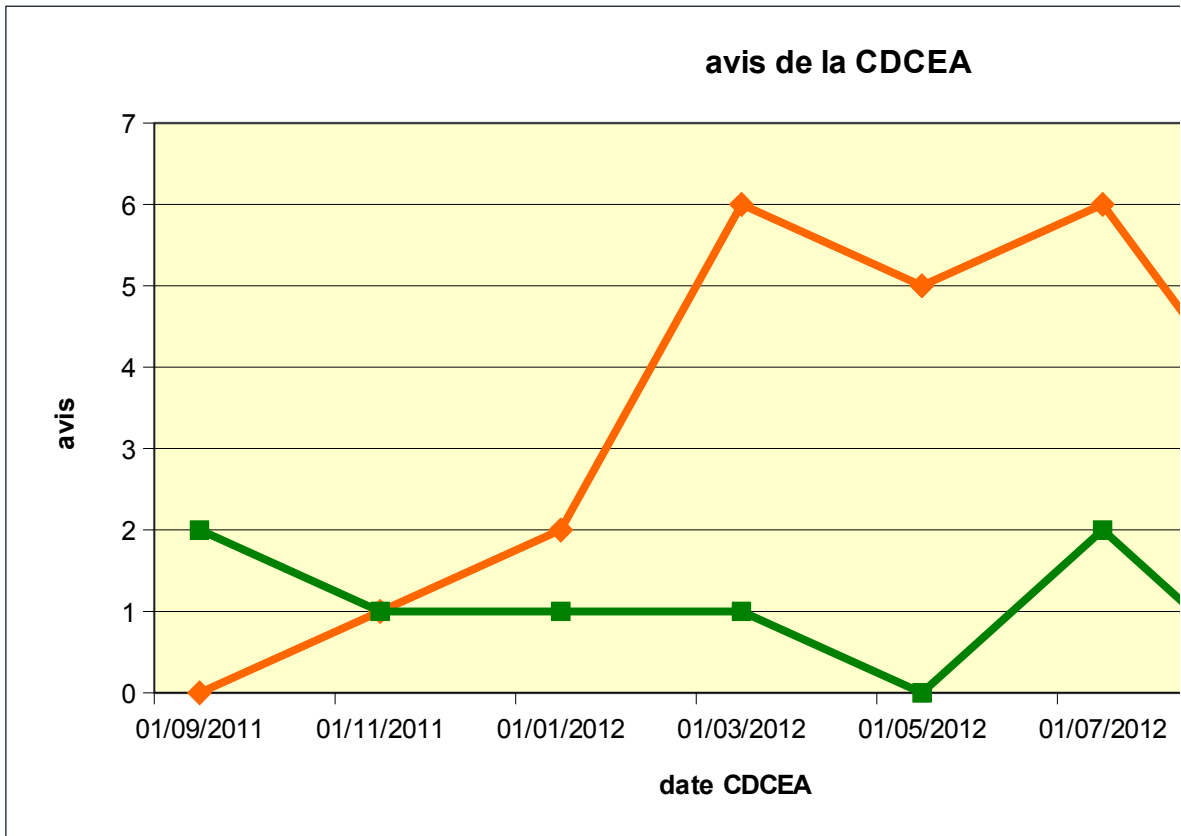

	19/09/2011	10/11/2011	12/01/2012	14/03/2012	10/05/2012	05/07/2012
PC favorables	0	1	2	6	5	6
PC défavorables	2	1	1	1	0	2
CC favorables	0	1	1	3	1	0
CC défavorables	5	2	0	0	1	0
PLU favorables	0	0	2	0	4	1
PLU défavorables	2	0	0	1	0	0
total	9	5	6	11	11	9

avis de la CDCEA sur permis de construire 2011/201

	19/09/2011	10/11/2011	12/01/2012	14/03/2012	10/05/2012	05/07/2012
PLU favorables	0	0	2	0	4	1
PLU défavorables	2	0	0	1	0	0

13/09/2012	total
3	23
0	7
2	8
0	8
2	9
0	3
7	58