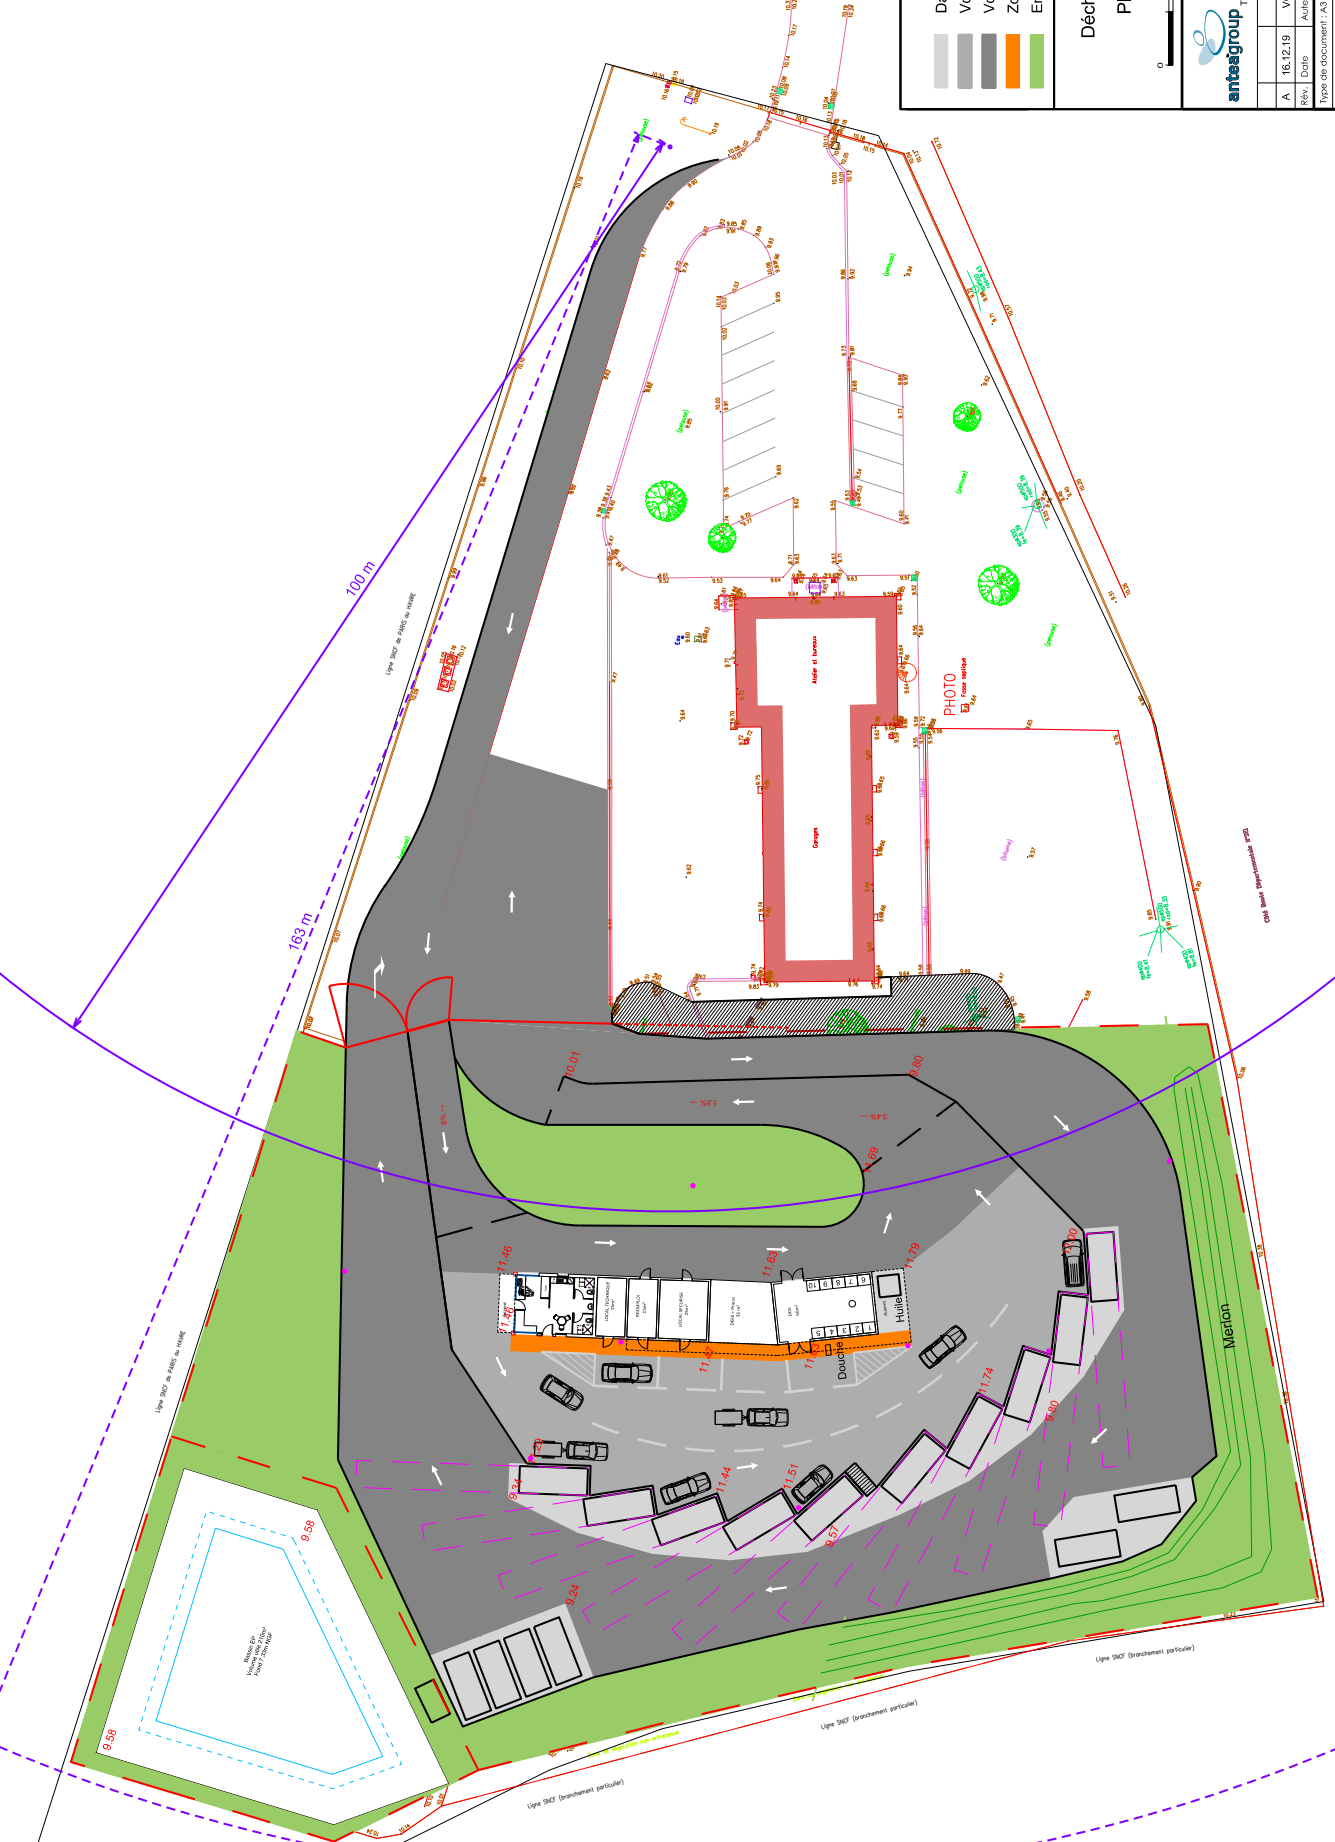

Annexe VI : **Plan de défense incendie**

- Légende**
- Dalle béton
 - Voirie légère
 - Voirie lourde
 - Zone piétonne
 - Engazonnement

Déchèterie d'Alizay
Plan incendie
Echelle : 1 / 500
0 20m

Antea Group
Horizon 2000 - Mach 6
Avenue des Hauts Chigreaux
76420 BIHOREL
Tél : 02 32 76 66 60 - Fax : 02 32 76 66 63

A	16.12.19	VG	SM
Rev.	Date	Auteur	Web
Type de document : A3			Identification :
Projet : 1 / 1			Révisé :