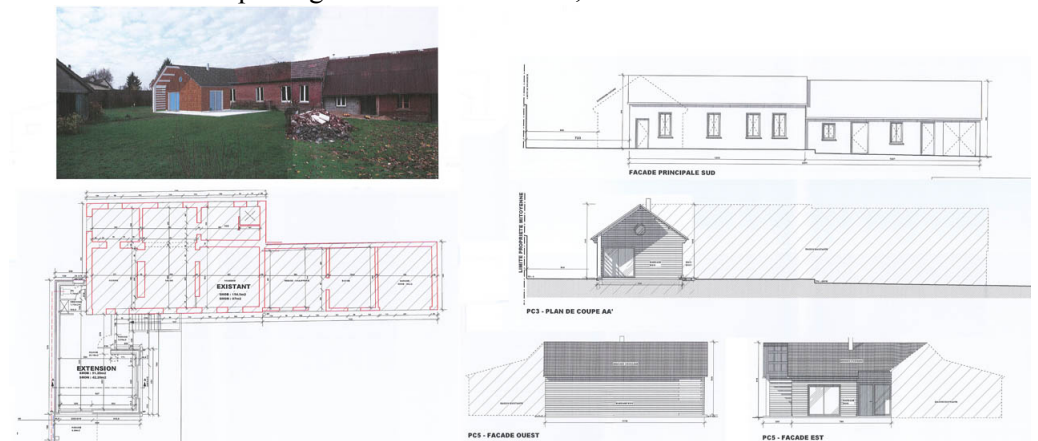

Projets « Extension » 2012

L'extension la plus fréquente pour les longères normandes passe par l'ajout d'un volume en continuité « formelle » de l'existant. Dans le cas présent, un volume ajouté est à deux pans dans les mêmes matériaux de toiture que l'habitation déjà présente sur le site. L'extension peut également être en « L », en « T ».

Dans de nombreux cas, l'extension consiste en une boîte cubique, souvent en bois laissé naturel ou peint de couleur vive afin de trancher clairement avec les matériaux utilisés pour l'habitation principale.

Cette « boîte » présente l'avantage de pouvoir être « greffée » sans grande difficulté sur l'existant et bien souvent, celle-ci reste de plein pied.

Ces extensions se trouvent aussi bien en ville, que dans des bourgs plus ruraux ou bien encore dans des zones agricoles. En fait, c'est lié à un principe d'économie qui veut qu'il est souvent plus simple d'ajouter une pièce que de changer de logement.

Le bâti pavillonnaire des années 1950 à 1970 est bien souvent daté dans sa typologie et présente l'opportunité -grâce à ses volumes simples et à ses grandes ouvertures- de pouvoir être étendu avec une grande liberté formelle. Ici, c'est un double volume qui a été ajouté sur la façade donnant sur le jardin.