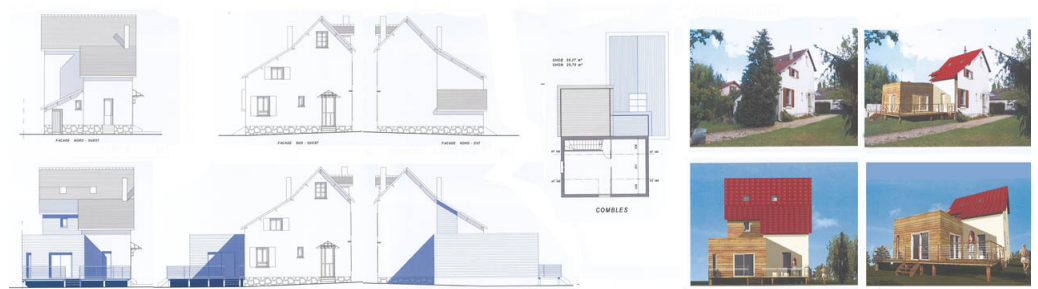

Projets « Extension » 2012

L'extension la plus fréquente pour les longères normandes passe par l'ajout d'un volume en continuité « formelle » de l'existant. Dans le cas présent, un volume ajouté est à deux pans dans les mêmes matériaux de toiture que l'habitation déjà présente sur le site. L'extension peut également être en « L », en « T ».

Dans de nombreux cas, l'extension consiste en une boîte cubique, souvent en bois laissé naturel ou peint de couleur vive afin de trancher clairement avec les matériaux utilisés pour l'habitation principale.

Cette « boîte » présente l'avantage de pouvoir être « greffée » sans grande difficulté sur l'existant et bien souvent, celle-ci reste de plein pied.

Ces extensions se trouvent aussi bien en ville, que dans des bourgs plus ruraux ou bien encore dans des zones agricoles. En fait, c'est lié à un principe d'économie qui veut qu'il est souvent plus simple d'ajouter une pièce que de changer de logement.

Le bâti pavillonnaire des années 1950 à 1970 est bien souvent daté dans sa typologie et présente l'opportunité -grâce à ses volumes simples et à ses grandes ouvertures- de pouvoir être étendu avec une grande liberté formelle. Ici, c'est un double volume qui a été ajouté sur la façade donnant sur le jardin.