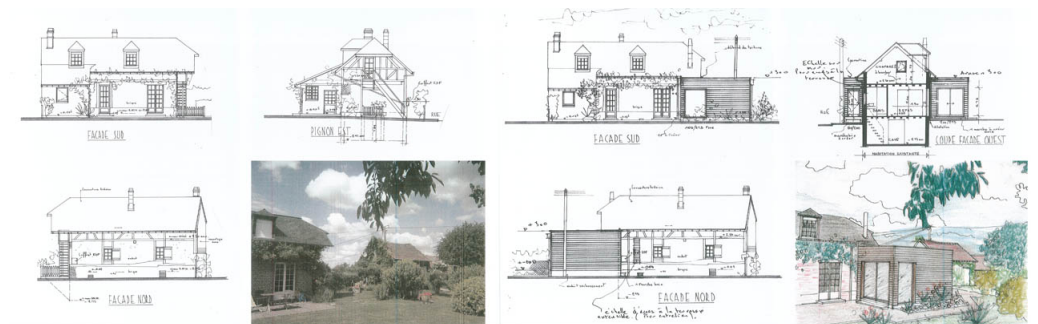

Projets « Extension » 2012

L'extension la plus fréquente pour les longères normandes passe par l'ajout d'un volume en continuité « formelle » de l'existant. Dans le cas présent, un volume ajouté est à deux pans dans les mêmes matériaux de toiture que l'habitation déjà présente sur le site. L'extension peut également être en « L », en « T ».

Dans de nombreux cas, l'extension consiste en une boîte cubique, souvent en bois laissé naturel ou peint de couleur vive afin de trancher clairement avec les matériaux utilisés pour l'habitation principale.

Cette « boîte » présente l'avantage de pouvoir être « greffée » sans grande difficulté sur l'existant et bien souvent, celle-ci reste de plein pied.

Ces extensions se trouvent aussi bien en ville, que dans des bourgs plus ruraux ou bien encore dans des zones agricoles. En fait, c'est lié à un principe d'économie qui veut qu'il est souvent plus simple d'ajouter une pièce que de changer de logement.

Le bâti pavillonnaire des années 1950 à 1970 est bien souvent daté dans sa typologie et présente l'opportunité -grâce à ses volumes simples et à ses grandes ouvertures- de pouvoir être étendu avec une grande liberté formelle. Ici, c'est un double volume qui a été ajouté sur la façade donnant sur le jardin.