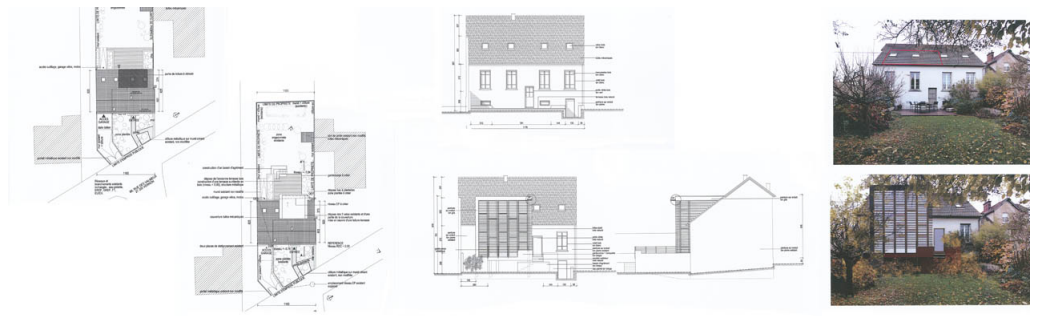

Projets « Extension » 2012

L'extension la plus fréquente pour les longères normandes passe par l'ajout d'un volume en continuité « formelle » de l'existant. Dans le cas présent, un volume ajouté est à deux pans dans les mêmes matériaux de toiture que l'habitation déjà présente sur le site. L'extension peut également être en « L », en « T ».

Dans de nombreux cas, l'extension consiste en une boîte cubique, souvent en bois laissé naturel ou peint de couleur vive afin de trancher clairement avec les matériaux utilisés pour l'habitation principale.

Cette « boîte » présente l'avantage de pouvoir être « greffée » sans grande difficulté sur l'existant et bien souvent, celle-ci reste de plein pied.

Ces extensions se trouvent aussi bien en ville, que dans des bourgs plus ruraux ou bien encore dans des zones agricoles. En fait, c'est lié à un principe d'économie qui veut qu'il est souvent plus simple d'ajouter une pièce que de changer de logement.

Le bâti pavillonnaire des années 1950 à 1970 est bien souvent daté dans sa typologie et présente l'opportunité -grâce à ses volumes simples et à ses grandes ouvertures- de pouvoir être étendu avec une grande liberté formelle. Ici, c'est un double volume qui a été ajouté sur la façade donnant sur le jardin.