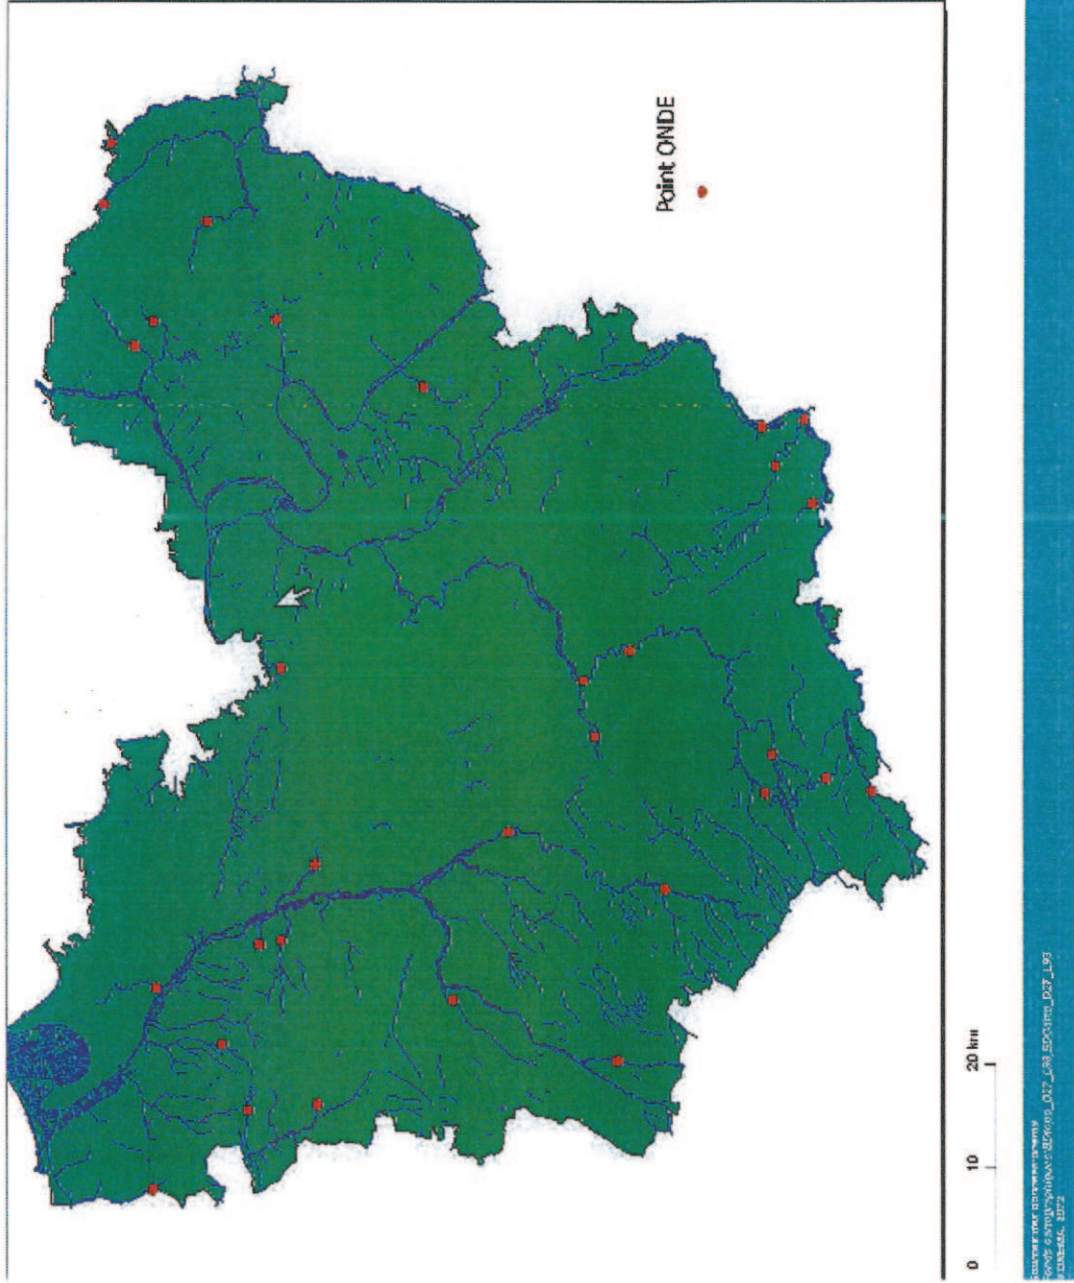

Annexe 3a - CARTE DE SITUATION DES POINTS DE REFERENCE ONDE

**Annexe 3b - Liste des Stations ONDE du département de l'EURE**

Nom de la Station	Nom de la Commune	Cours d'eau	Coordonnée X	Coordonnée Y
Iton à Cintray	LA GUEROUULDE	L'iton Bras Force de Breteuil	543607.839526521	6858864.65501594
Iton à Verneuil	VERNEUIL-SUR-AVRE	L'iton Bras Force de Verneuil	545025.695934441	6852802.07677065
Iton à Villalet	VILLALET	L'iton	557374.783642498	6872313.28262266
Iton à Gaudreville	GAUDREVILLE-LA-RIVIERE	L'iton	554498.9	6876884
Avre	VERNEUIL-SUR-AVRE	L'Avre	543788.6	6848281.5
Risle à Grosley	GROSLEY-SUR-RISLE	La Risle	539844.394113332	6884184.802183
Charentonne	SAINTE-PIERRE-DE-CERNIERES	La Charentonne	517692.545440379	6873413.5300079
Gambon	HARQUENCY	Gambon	589383.297196365	6907048.57233117
Fouillebroc	LISORS	Le Fouillebroc	589200.720354434	6919070.24658204
Ruisseau de St Ouen	SAINTE-PIERRE-DE-BAILLEUL	Ruisseau de Saint-Ouen	582880.262577158	6892675.1153654
Ruet	SAINTE-GERMAIN-SUR-AVRE	Le Ruet	571657.458579796	6854125.42663232
Coudanne aval	SAINTE-GEORGES-MOTEL	La Coudanne	579739.930317169	6855002.54073976
Coudanne amont	ILLIERS-L'EVEQUE	La Coudanne	575253.470656959	6857858.00941314
Couesnon	MARCILLY-SUR-EURE	Le Couesnon	579071.117174027	6859244.14363763
Mort Iton	SAINTE-NICOLAS-D'ATTEZ	L'iton	547347.307910089	6858111.22665312
Cosnier	BERNAY	Le Cosnier	523540.194796791	6889635.6184133
Val Logé	LA NEUVE-LYRE	Le Val Loge	534241.799356806	6868840.084922
Abbesse	BAILLEUL-LA-VALLÉE	Ruisseau de l'Abbesse	513462.746188743	6902926.48887228
Douet Tourtelle	EPAIGNES	Le Douet Tourtelle	512931.264212756	6909718.68833942
Morelle à Beuzeville	BEUZEVILLE	La Morelle	505272.641954938	6919094.21286833
Croix Blanche à Livet	LIVET-SUR-AUTHOU	Ruisseau de la Croix Blanche	529382.232947369	6906499.15576895
Bec à Bosrobert	BOSROBERT	Ruisseau du Bec	536676.91119568	6903173.57354871
Bédard à Comeville	CORNEVILLE-SUR-RISLE	La Bédard	524813.8	6918751.5
Lévière à Bézu	BEZU-LA-FORET	La Lévière	600574.250591752	6924007.98963888
Epte à Bouchevilliers	BOUCHEVILLIERS	L'Epte	606406	6923282.5
Bonde à Etrepagny	ETREPAGNY	La Bonde	598870.62836078	6913801.95774352
Oison à St-Cyr	SAINTE-CYR-LA-CAMPAGNE	L'Oison	555734.397861832	6906495.97312154
Rouloir à Conches	CONCHES-EN-OUCHE	Le Rouloir	549085.820439193	6875753.29324073
Lieure à Rosay	ROSAY-SUR-LIEURE	La Lieure	586832.8	6920992
Sebec à St-Siméon	SAINTE-SIMEON	Ruisseau de Sebec	519351.484481153	6912288.6566538
Doult de la Salle à Freneuse	FRENEUSE-SUR-RISLE	Cours d'Eau 01 de la Commune de Freneuse-sur-Risle	528986.349386521	6908632.03388707