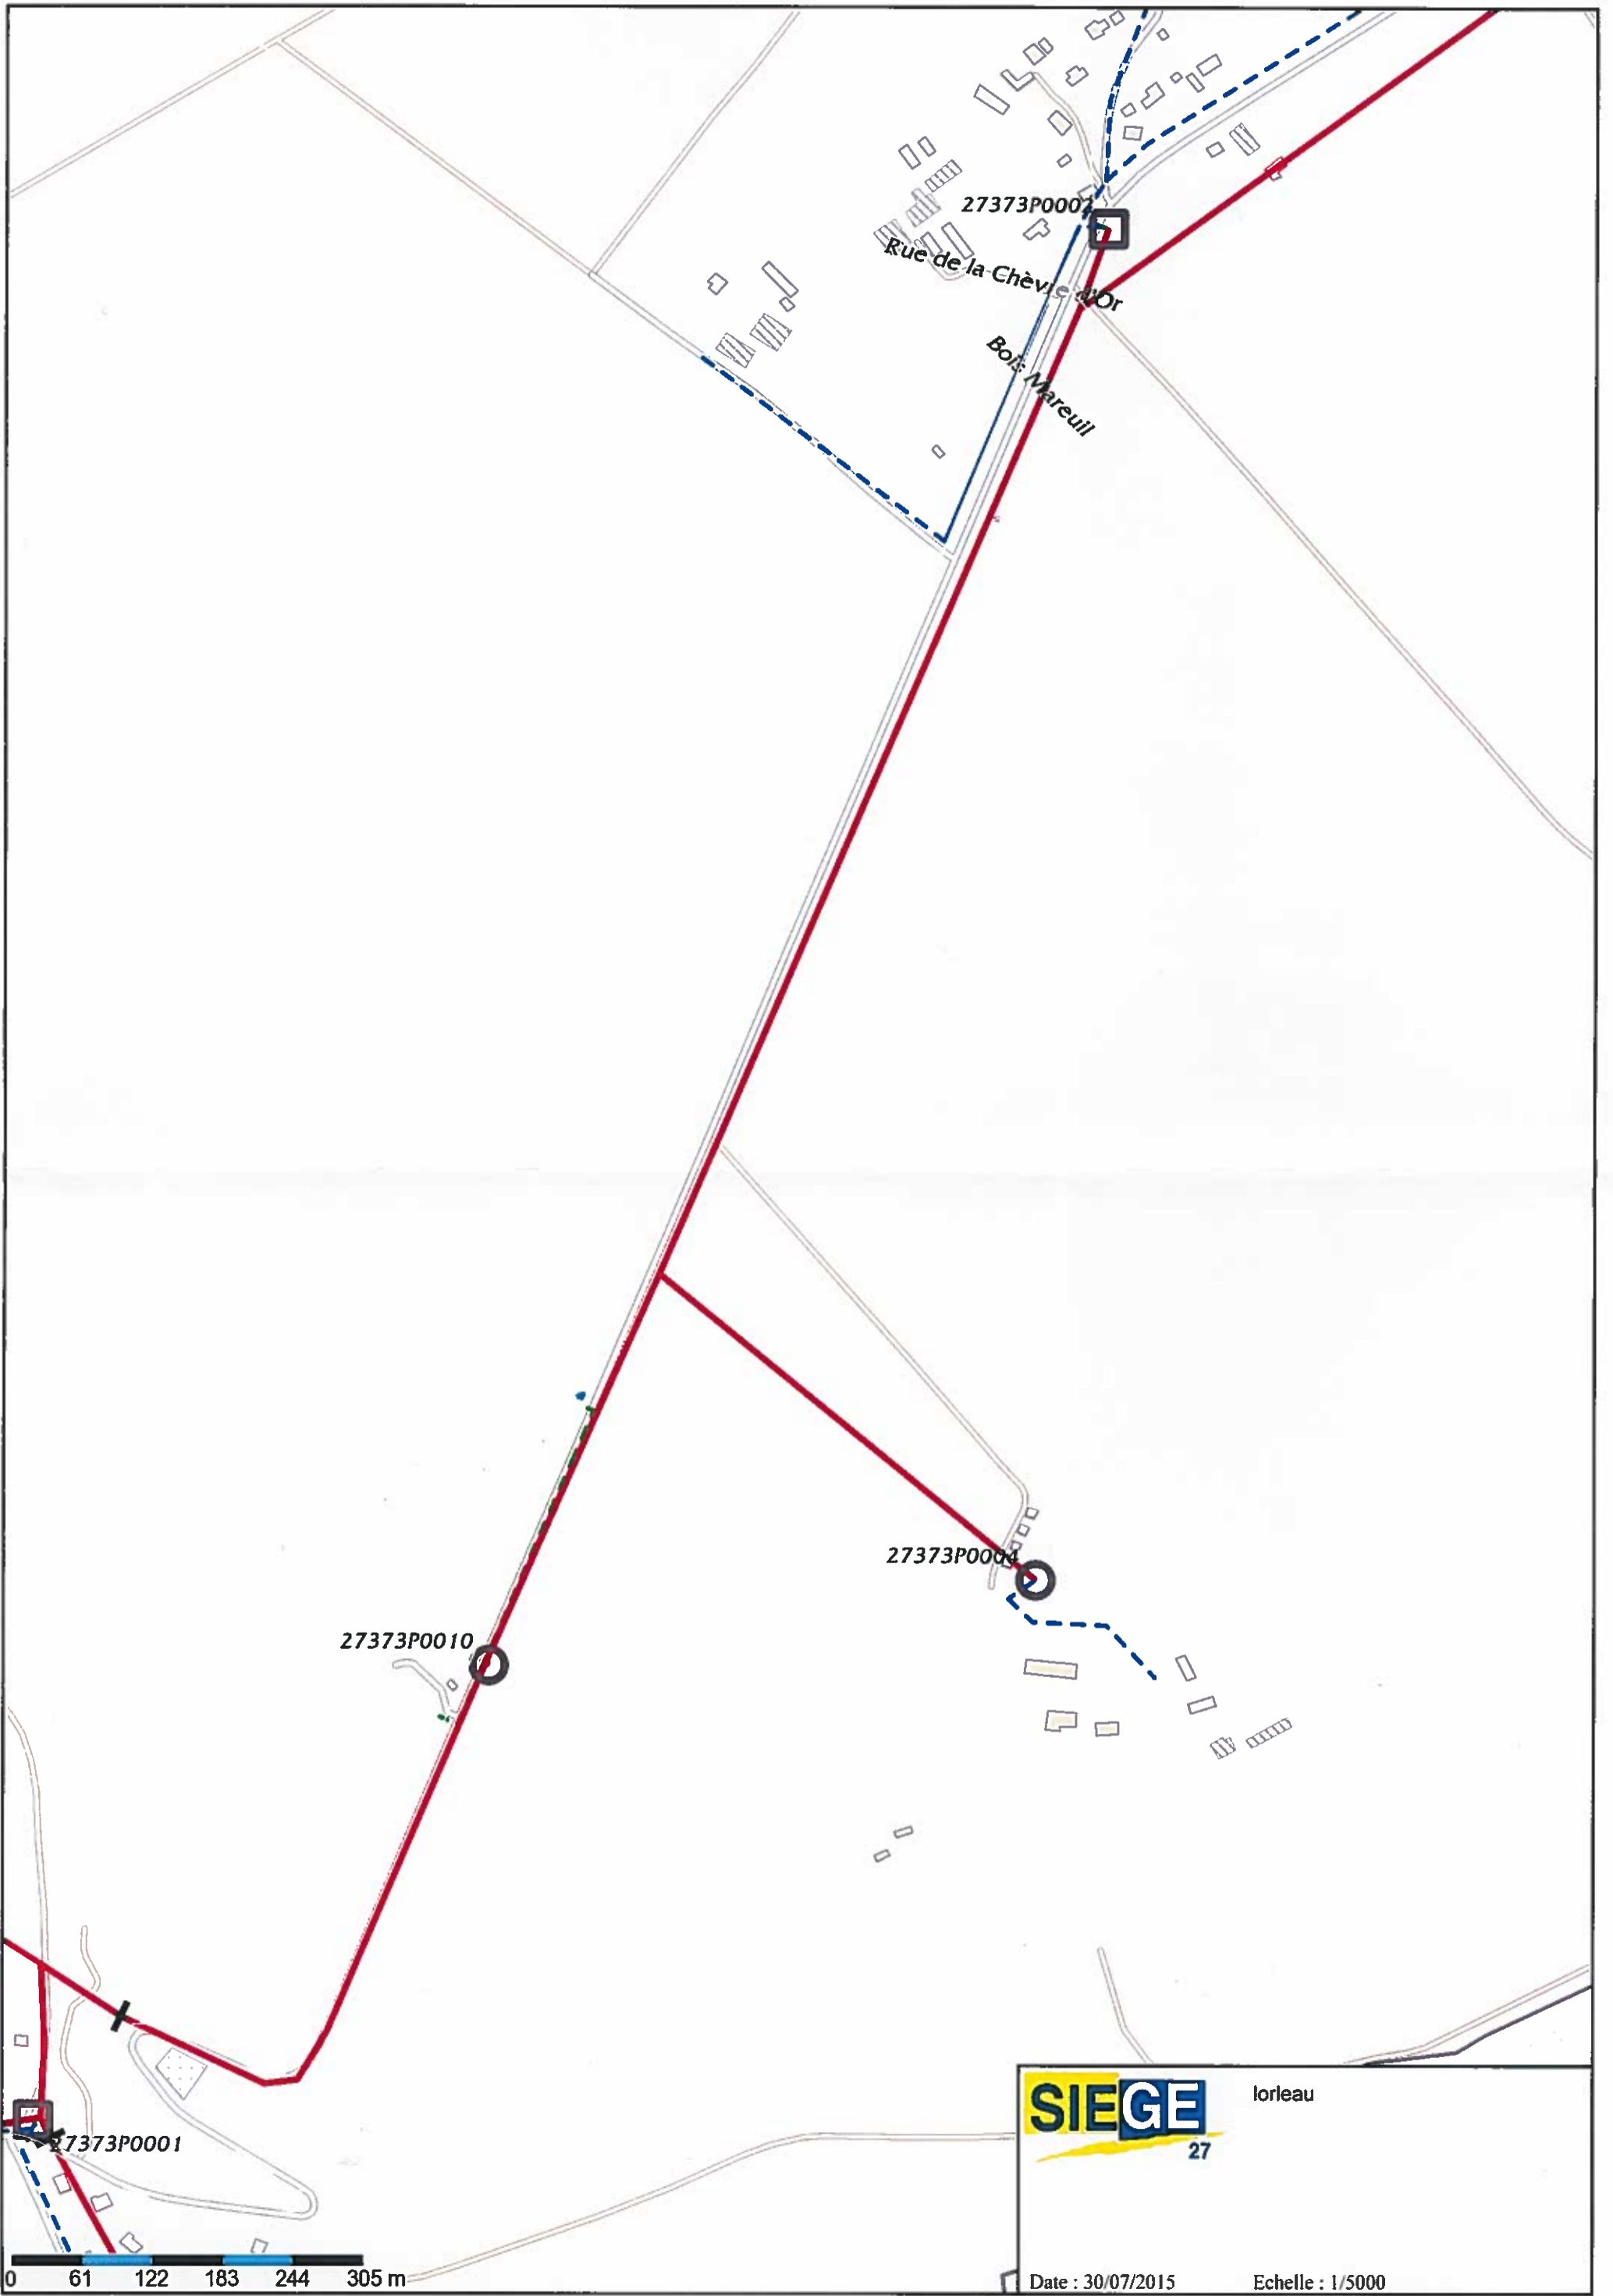

RÉSEAU ÉLECTRIQUE

0 61 122 183 244 305 m

SIEGE 27
Lorleau

Date : 30/07/2015 Echelle : 1/5000

0 61 122 183 244 305 m

SIEGE
27

Orleau

Date : 30/07/2015

Echelle : 1/5000

le bordage

27664P0010

27664P0011

le tranquay

27373P0011

la lande saint-ouen

Lieu dit la lande saint-ouen

lorleau

27

Date : 30/07/2015

Echelle : 1/5000

SIEGE
27

lorleau

Date : 30/07/2015

Echelle : 1/5000

0 61 122 183 244 305 m

27373P0007

Lorleau

27373P0003

27377P0004

saint-paul

Lieu dit Saint-Paul

SIEGE
27