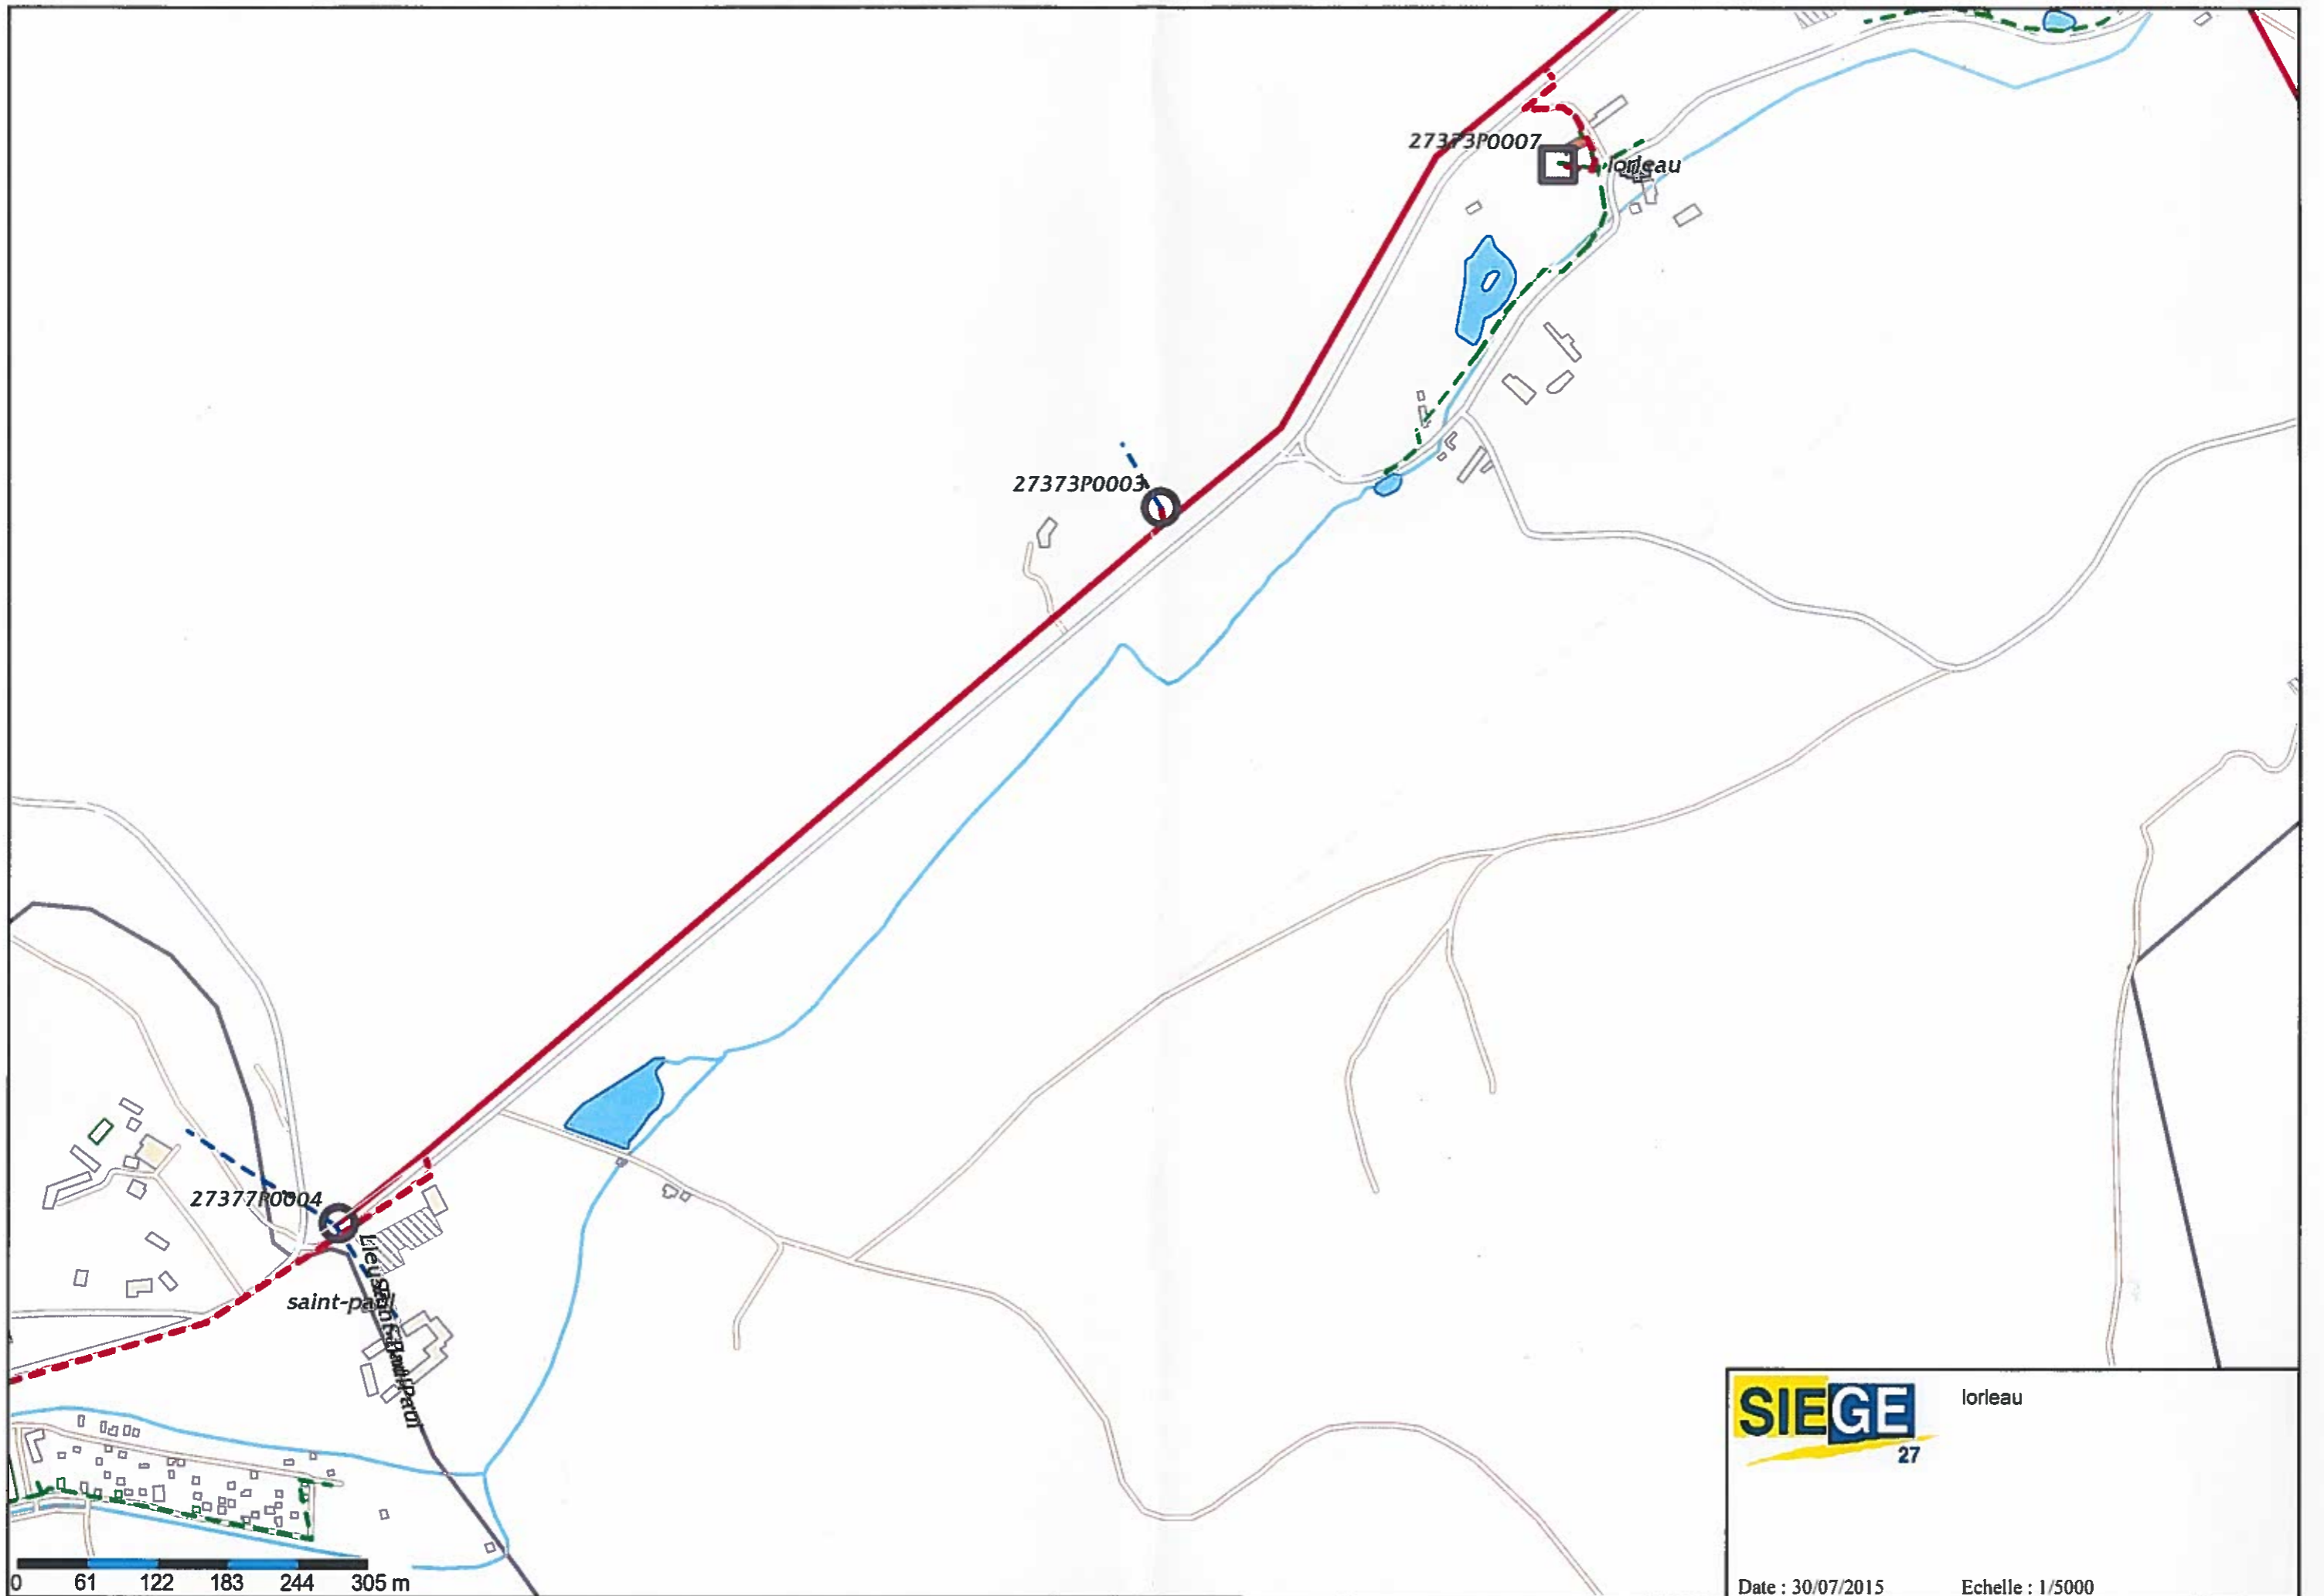

Echelle : 1/5000

le bordage

27664P0010

27664P0011

le tranquay

27373P0011

la lande saint-ouen

Lieu dit la lande saint-ouen

0 61 122 183 244 305 m

27373P0007

Lorleau

27373P0003

27377P0004

saint-paul

Lieu dit Saint-Paul

SIEGE
27