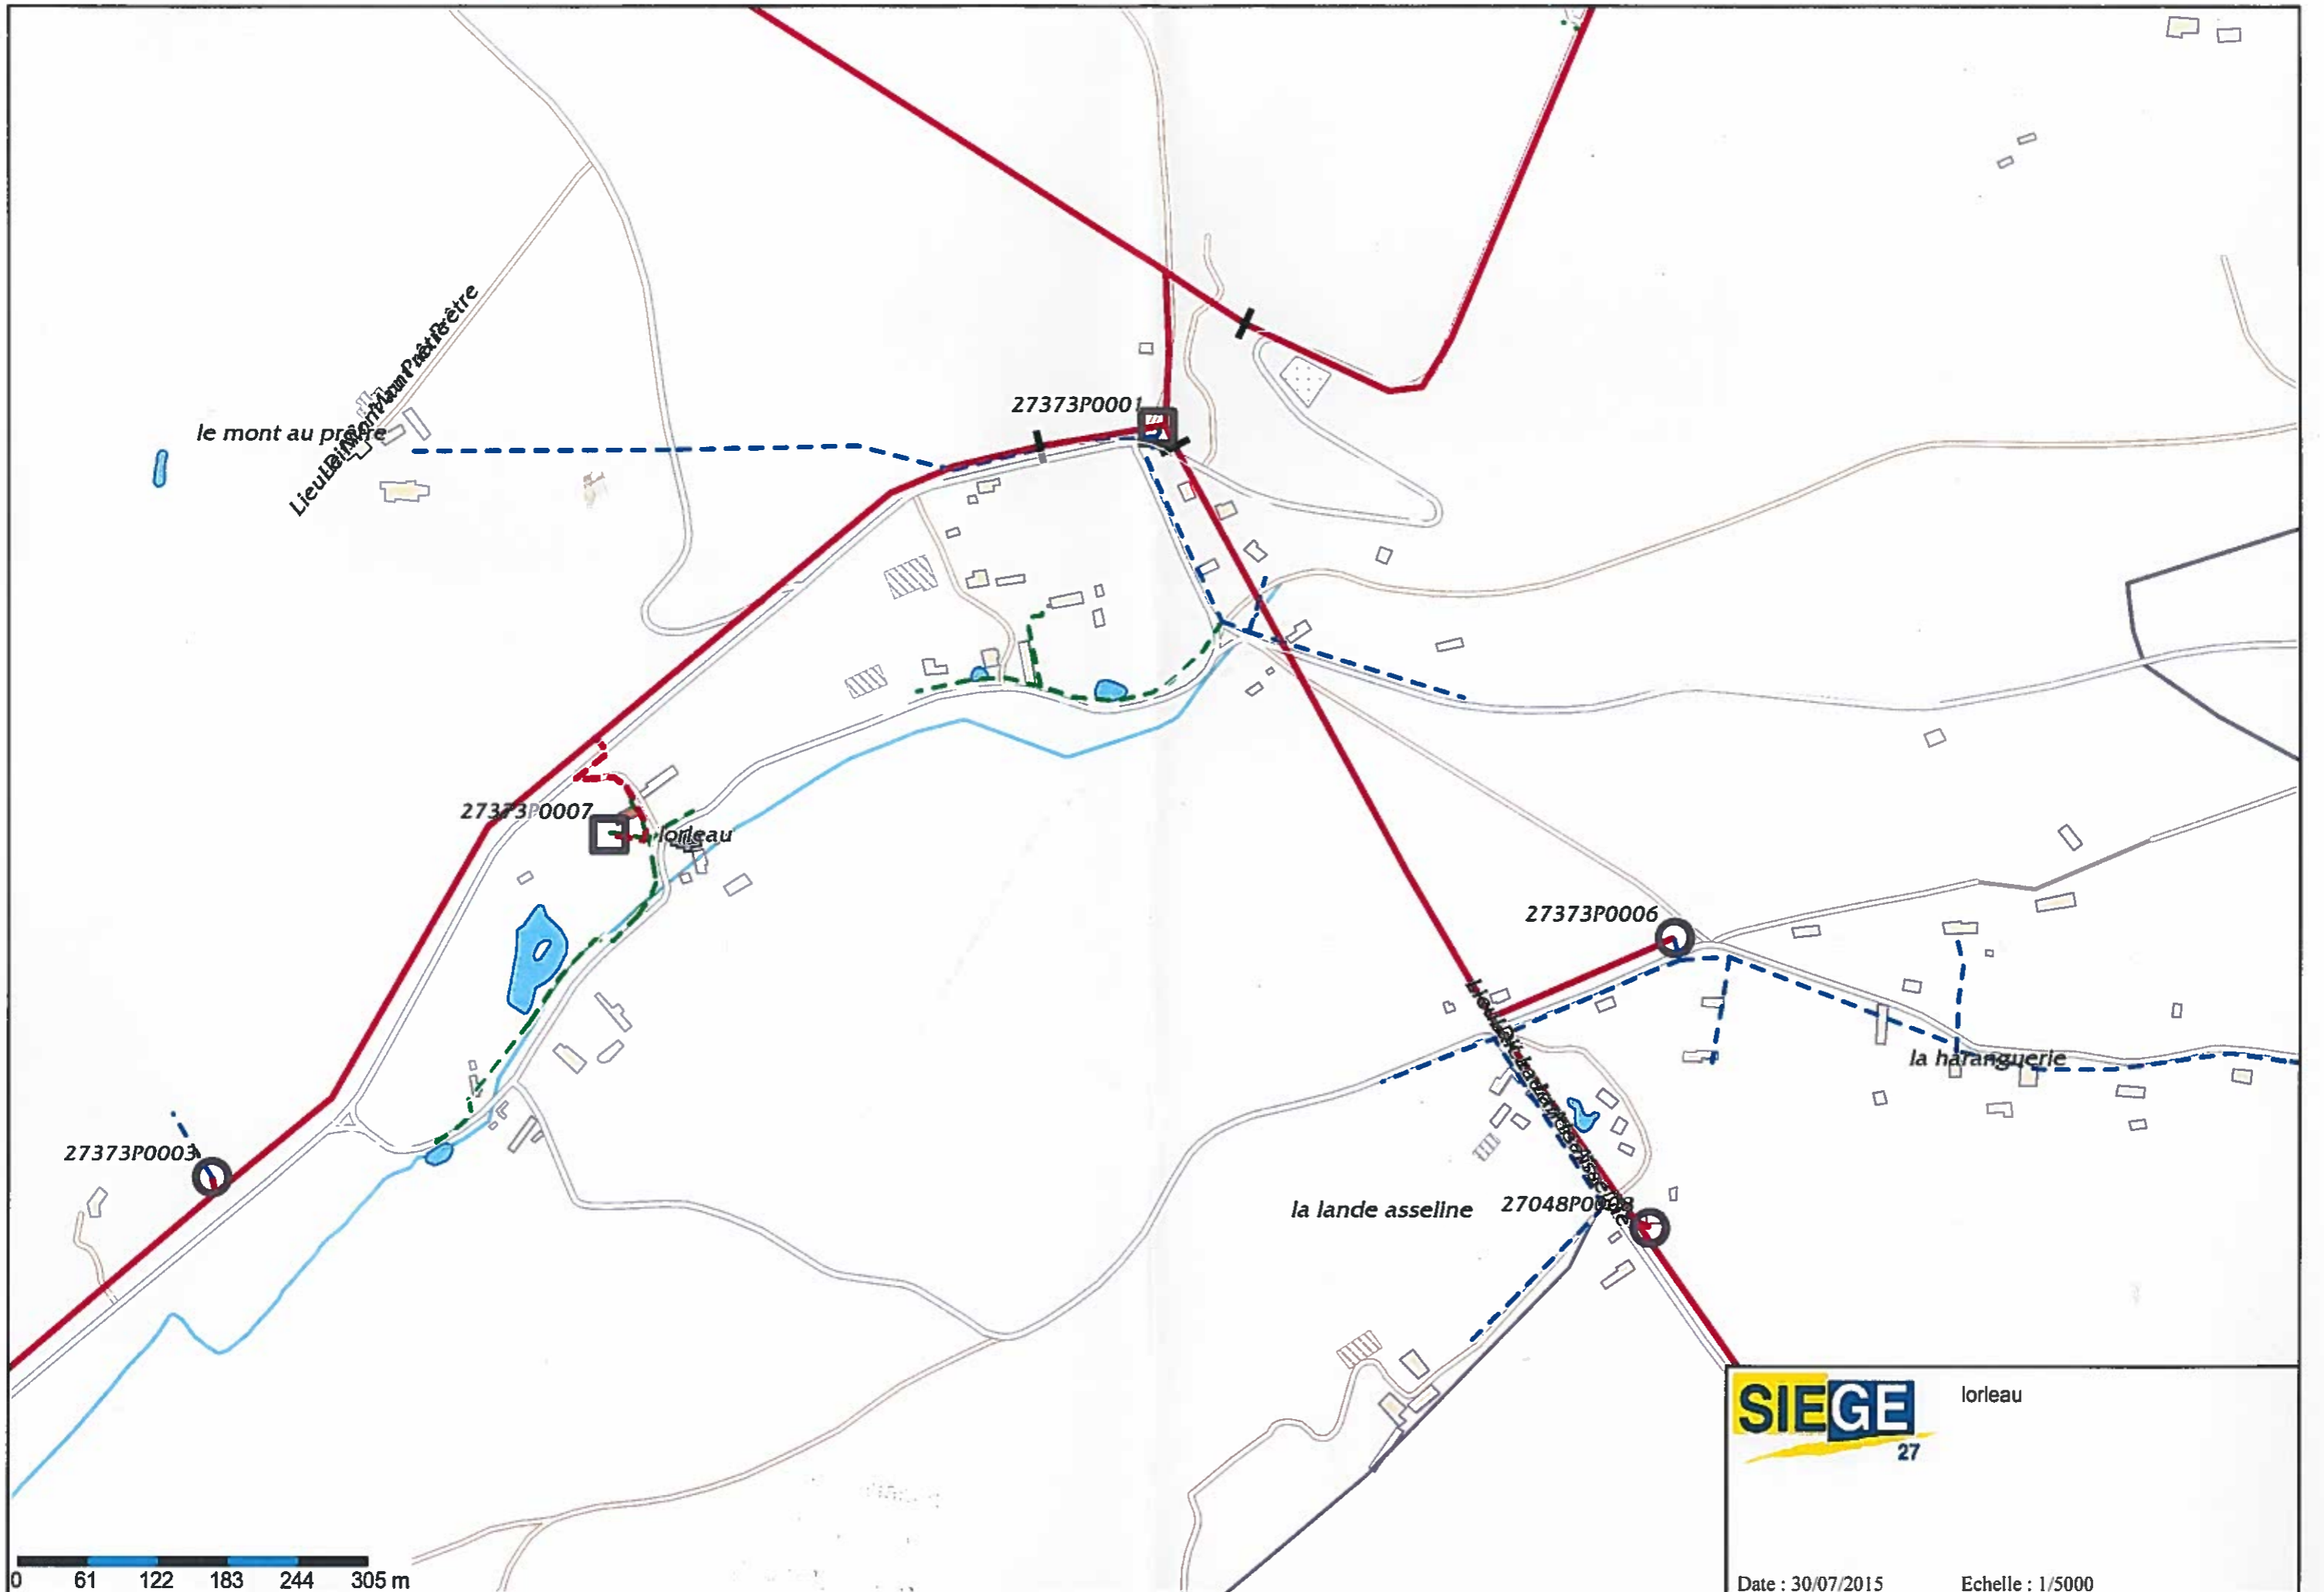

Commune de

LORLEAU

**PLAN LOCAL
D'URBANISME**

**DOCUMENT
PROVISoire**

ARRET

Vu pour être annexé à la
délibération en date du :

27 NOV 2017

7a

RÉSEAU ÉLECTRIQUE

0 61 122 183 244 305 m

SIEGE 27
Lorleau

Date : 30/07/2015 Echelle : 1/5000

0 61 122 183 244 305 m

SIEGE
27

Orleau

Date : 30/07/2015

Echelle : 1/5000

le bordage

27664P0010

27664P0011

le tranquay

27373P0011

la lande saint-ouen

Lieu dit la lande saint-ouen

0 61 122 183 244 305 m

27373P0007

Lorleau

27373P0003

27377P0004

saint-paul

Lieu dit Saint-Paul

SIEGE
27