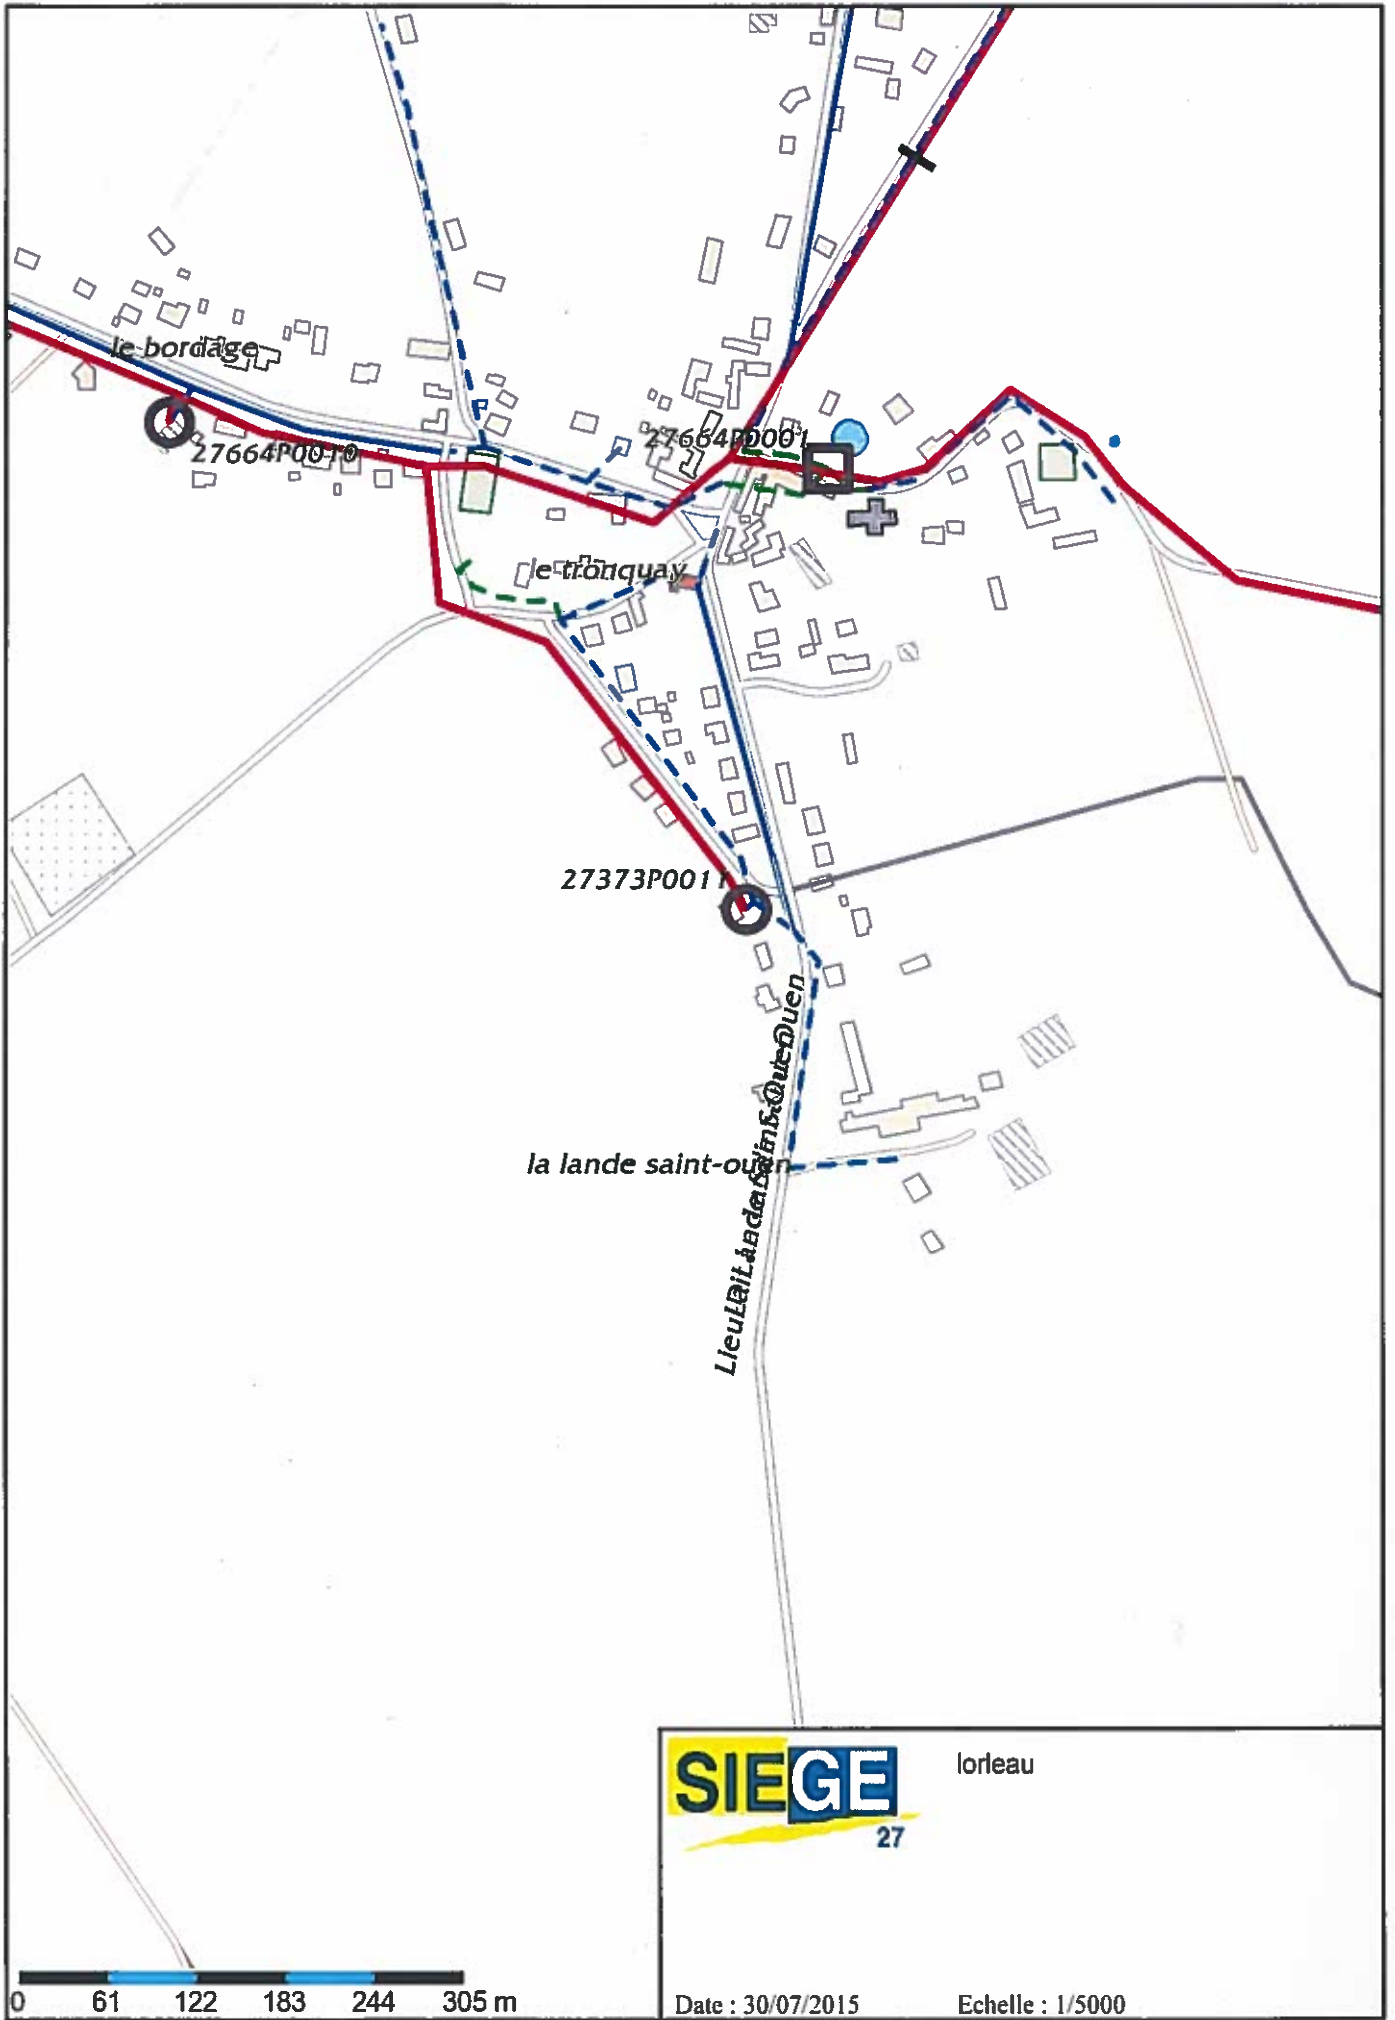

RÉSEAU ÉLECTRIQUE

0 61 122 183 244 305 m

SIEGE 27
Lorleau

Date : 30/07/2015 Echelle : 1/5000

0 61 122 183 244 305 m

SIEGE
27

Orleau

Date : 30/07/2015

Echelle : 1/5000

le bordage

27664P0010

27664P0011

le tranquay

27373P0011

la lande saint-ouen

Lieu dit la lande saint-ouen