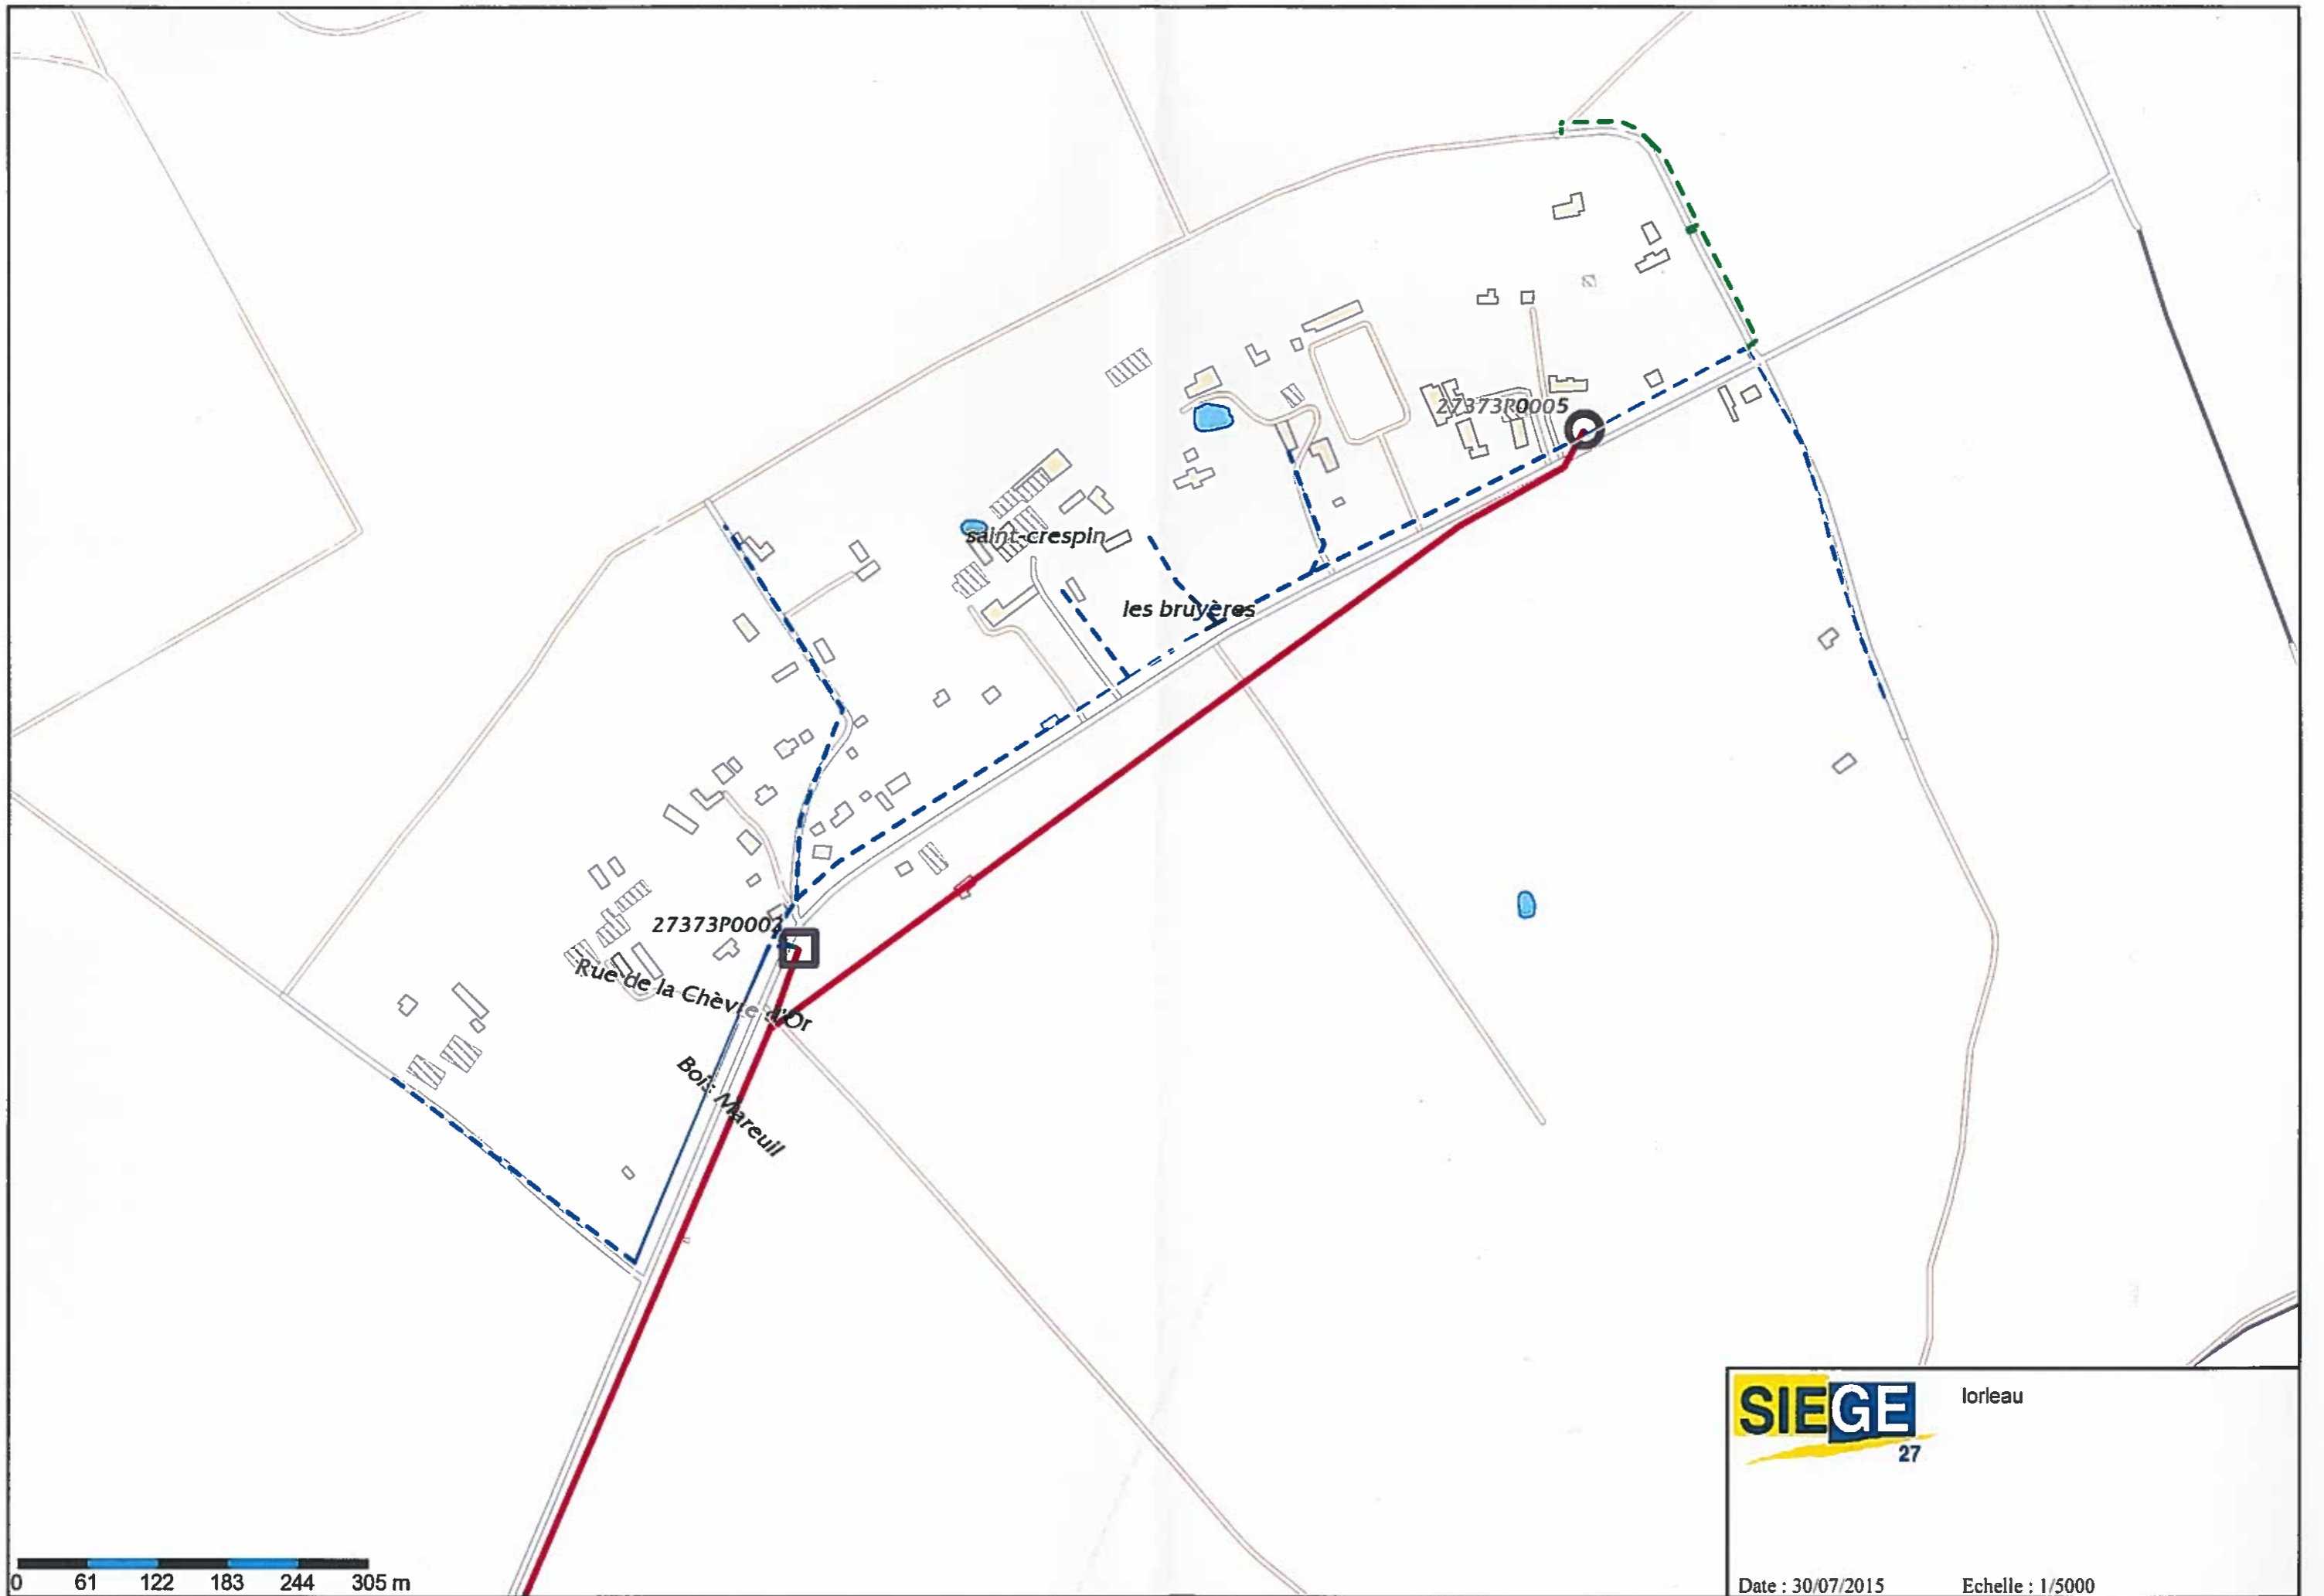

Commune de

LORLEAU

**PLAN LOCAL
D'URBANISME**

**DOCUMENT
PROVISoire**

ARRET

Vu pour être annexé à la
délibération en date du :

27 NOV 2017

7a

RÉSEAU ÉLECTRIQUE

0 61 122 183 244 305 m

SIEGE 27
Lorleau

Date : 30/07/2015 Echelle : 1/5000

0 61 122 183 244 305 m

SIEGE
27

Orleau

Date : 30/07/2015

Echelle : 1/5000

le bordage

27664P0010

27664P0011

le tranquay

27373P0011

la lande saint-ouen

Lieu dit la lande saint-ouen

0 61 122 183 244 305 m

27373P0007

Lorleau

27373P0003

27377P0004

saint-paul

Lieu dit Saint-Paul

SIEGE
27