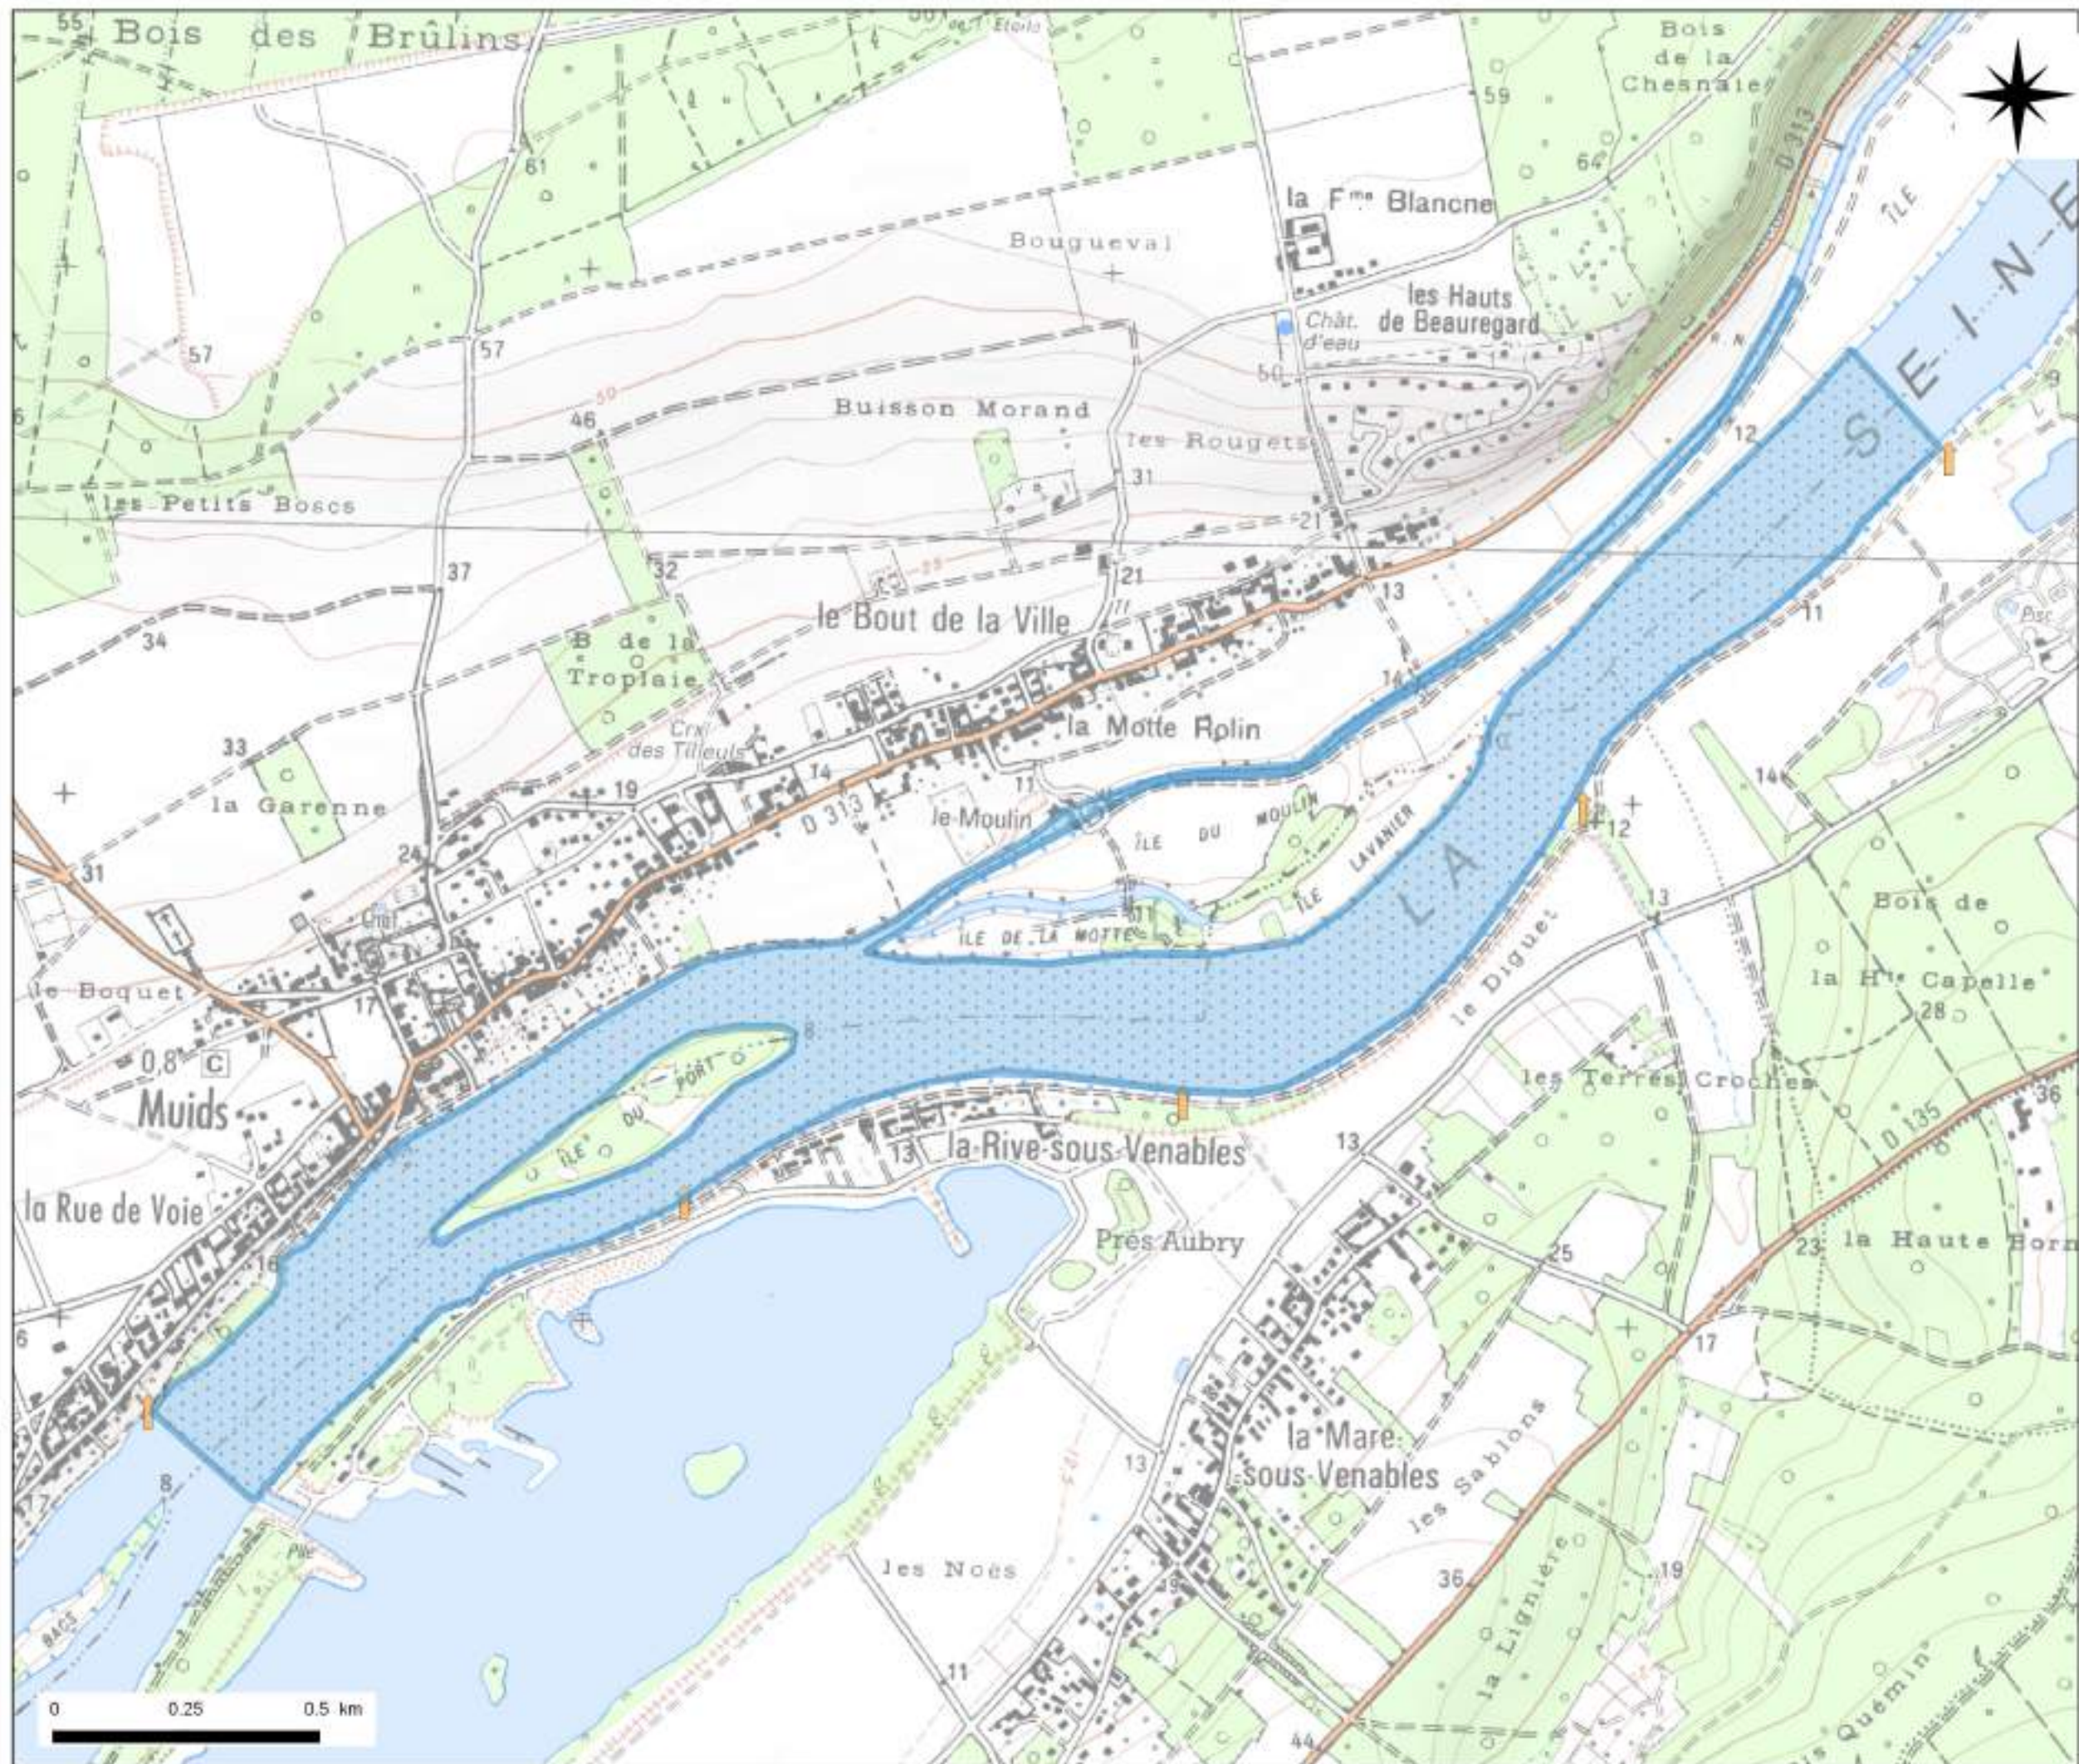

SEINE

Lot de pêche n° 63

Longueur : 4000 m

Limite amont :

Profil transversal au fleuve passant par le P.K 180.000

Limite aval :

Profil transversal au fleuve passant par le P.K 184.000

Type de pêche, réserve et restriction :

Lot de pêche amateur et professionnel

Accessibilité des berges :

Accès berge gauche et droite
Pêche interdite à partir des berges des îles

Légende

- ↑ PK_NAV_SNS
- Lot de pêche amateur
- Lot de pêche amateur et professionnel
- Réserve de pêche
- Restriction complémentaire

DDTM27 - service - 2016-08-31 11:48:53
Sources : © IGN BD Cartho 2013