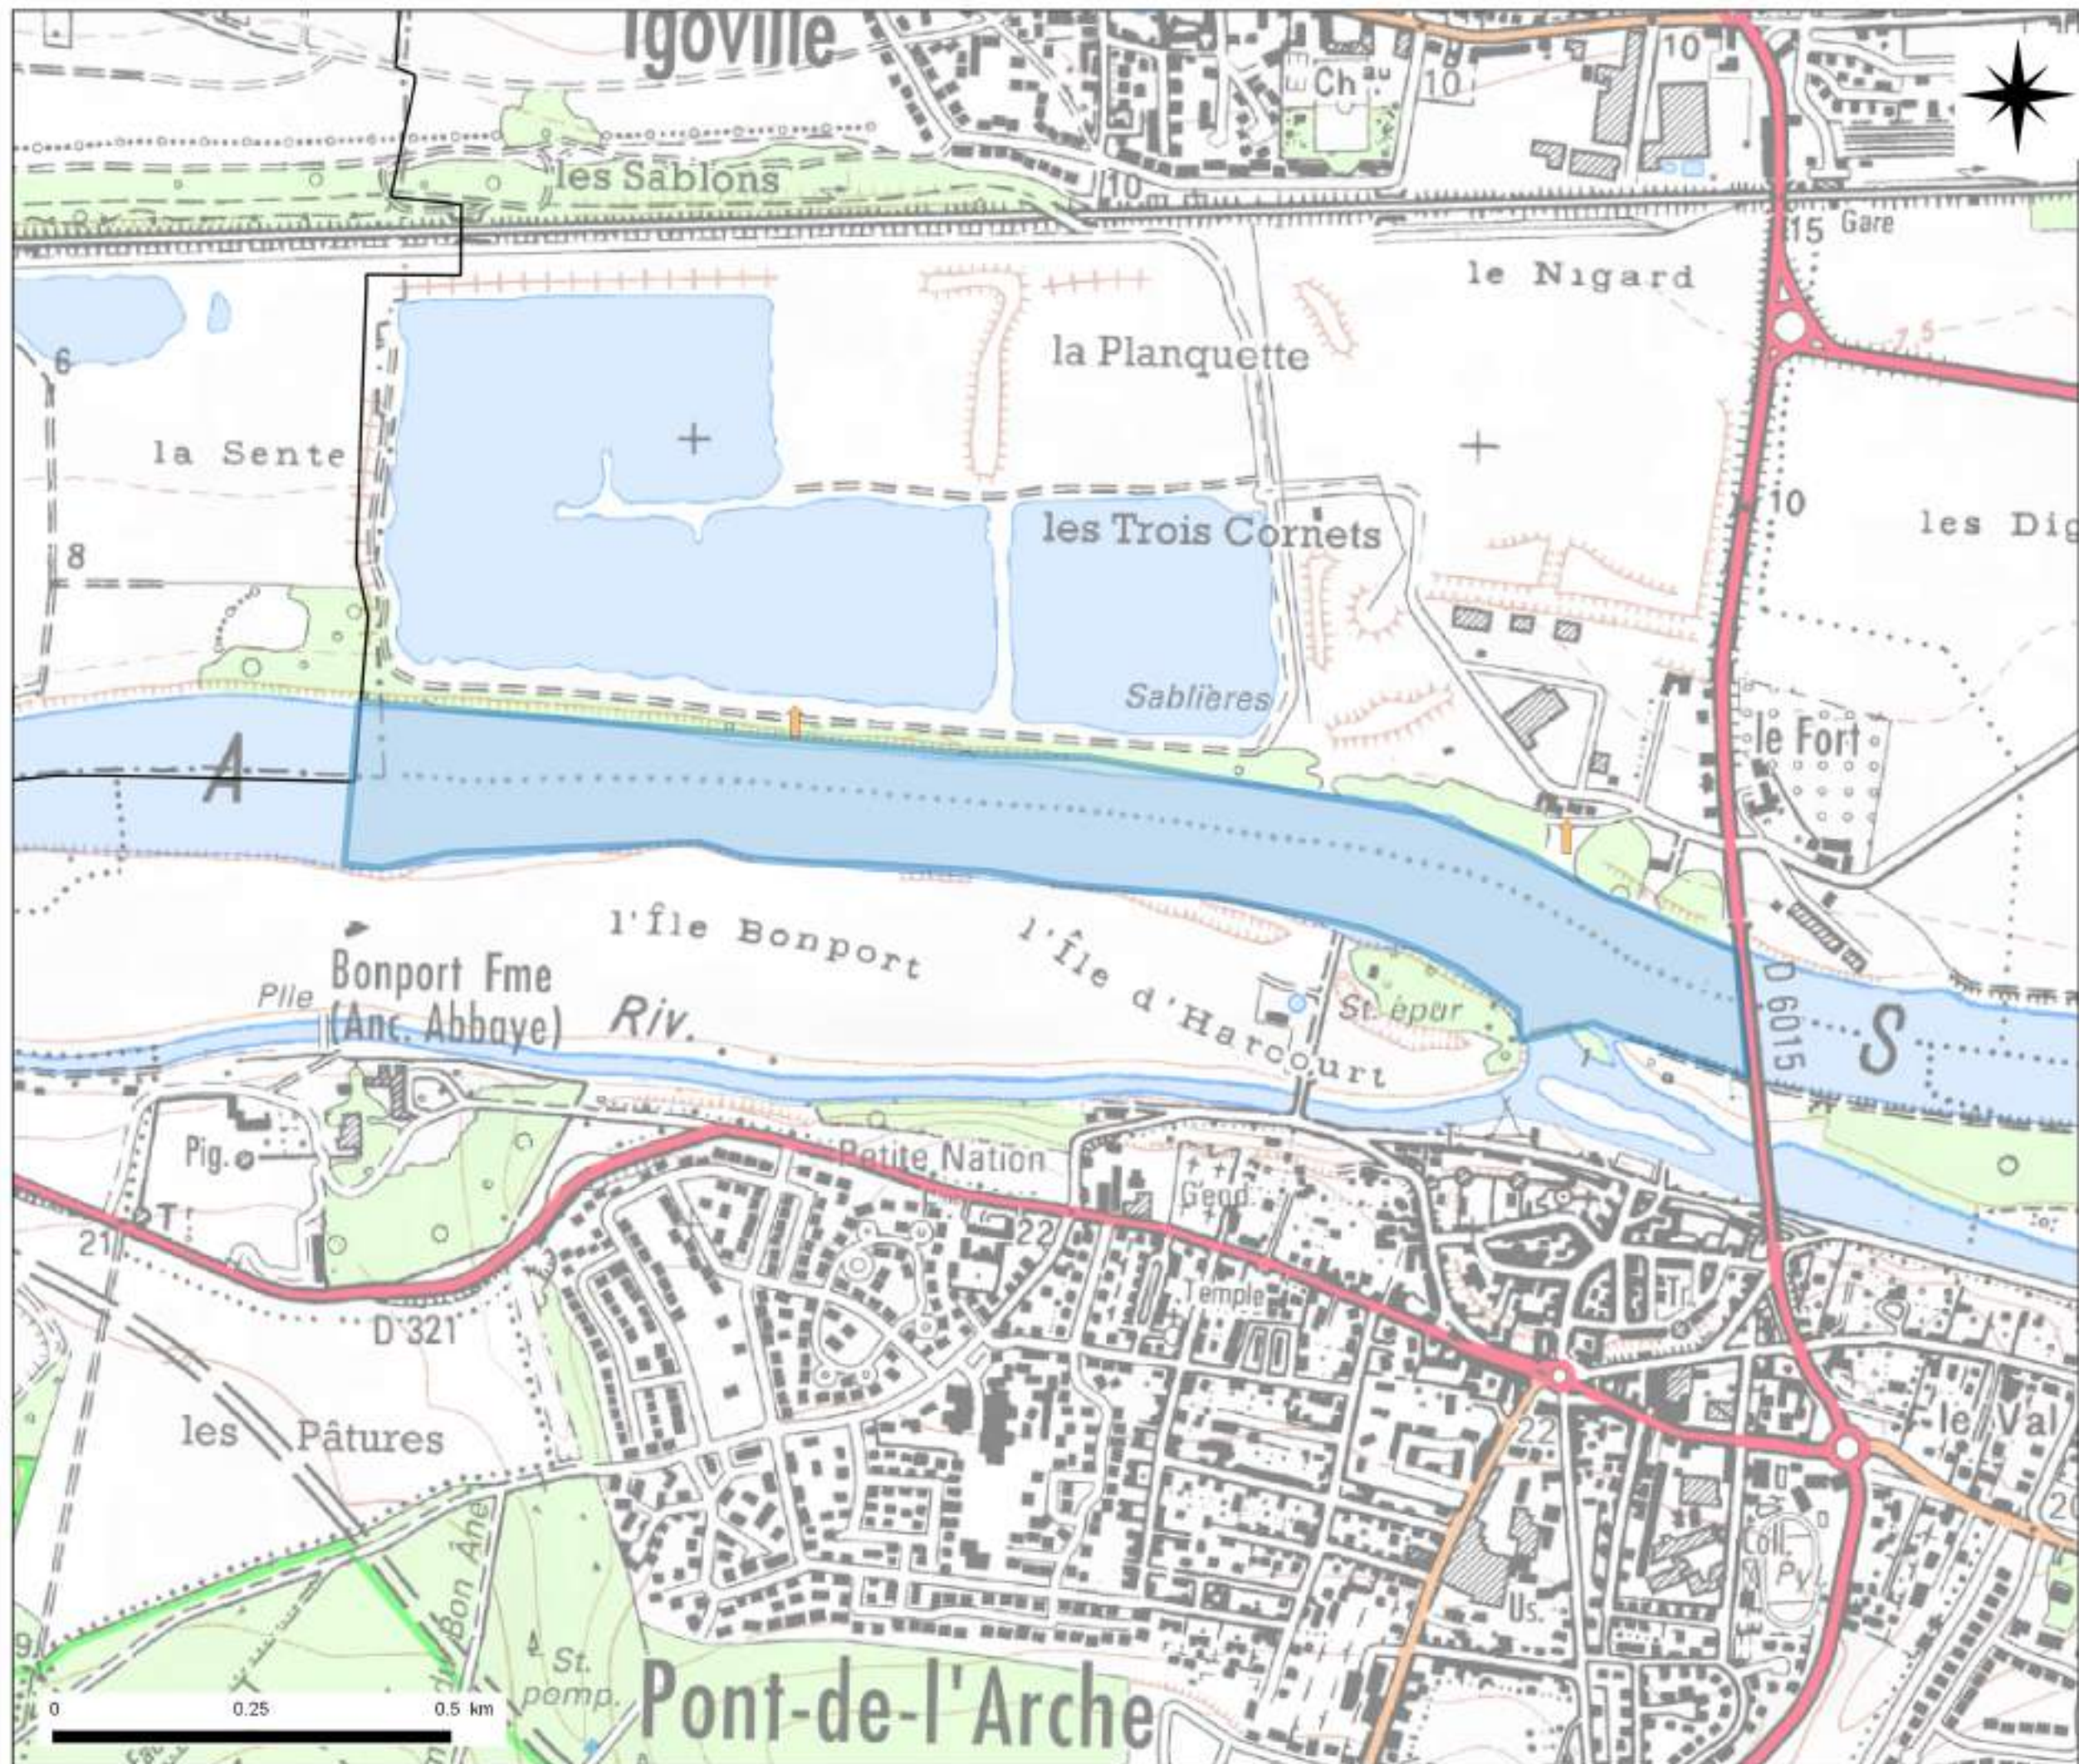

SEINE
Lot de pêche n° 71A

Longueur : 1804 m

Limite amont :

Tête aval de l'ancien pont de Pont-de-l'Arche P.K 207.734

Limite aval :

Profil transversal au fleuve au droit de la limite rive droite des départements de l'Eure et de la Seine-Maritime P.K 209.538

Type de pêche, réserve et restriction :

Lot de pêche amateur

Accessibilité des berges :

Accès berge gauche et droite
Pêche interdite à partir des berges des îles

Légende

- PK_NAV_SNS
- Lot de pêche amateur
- Lot de pêche amateur et professionnel
- Réserve de pêche
- Restriction complémentaire