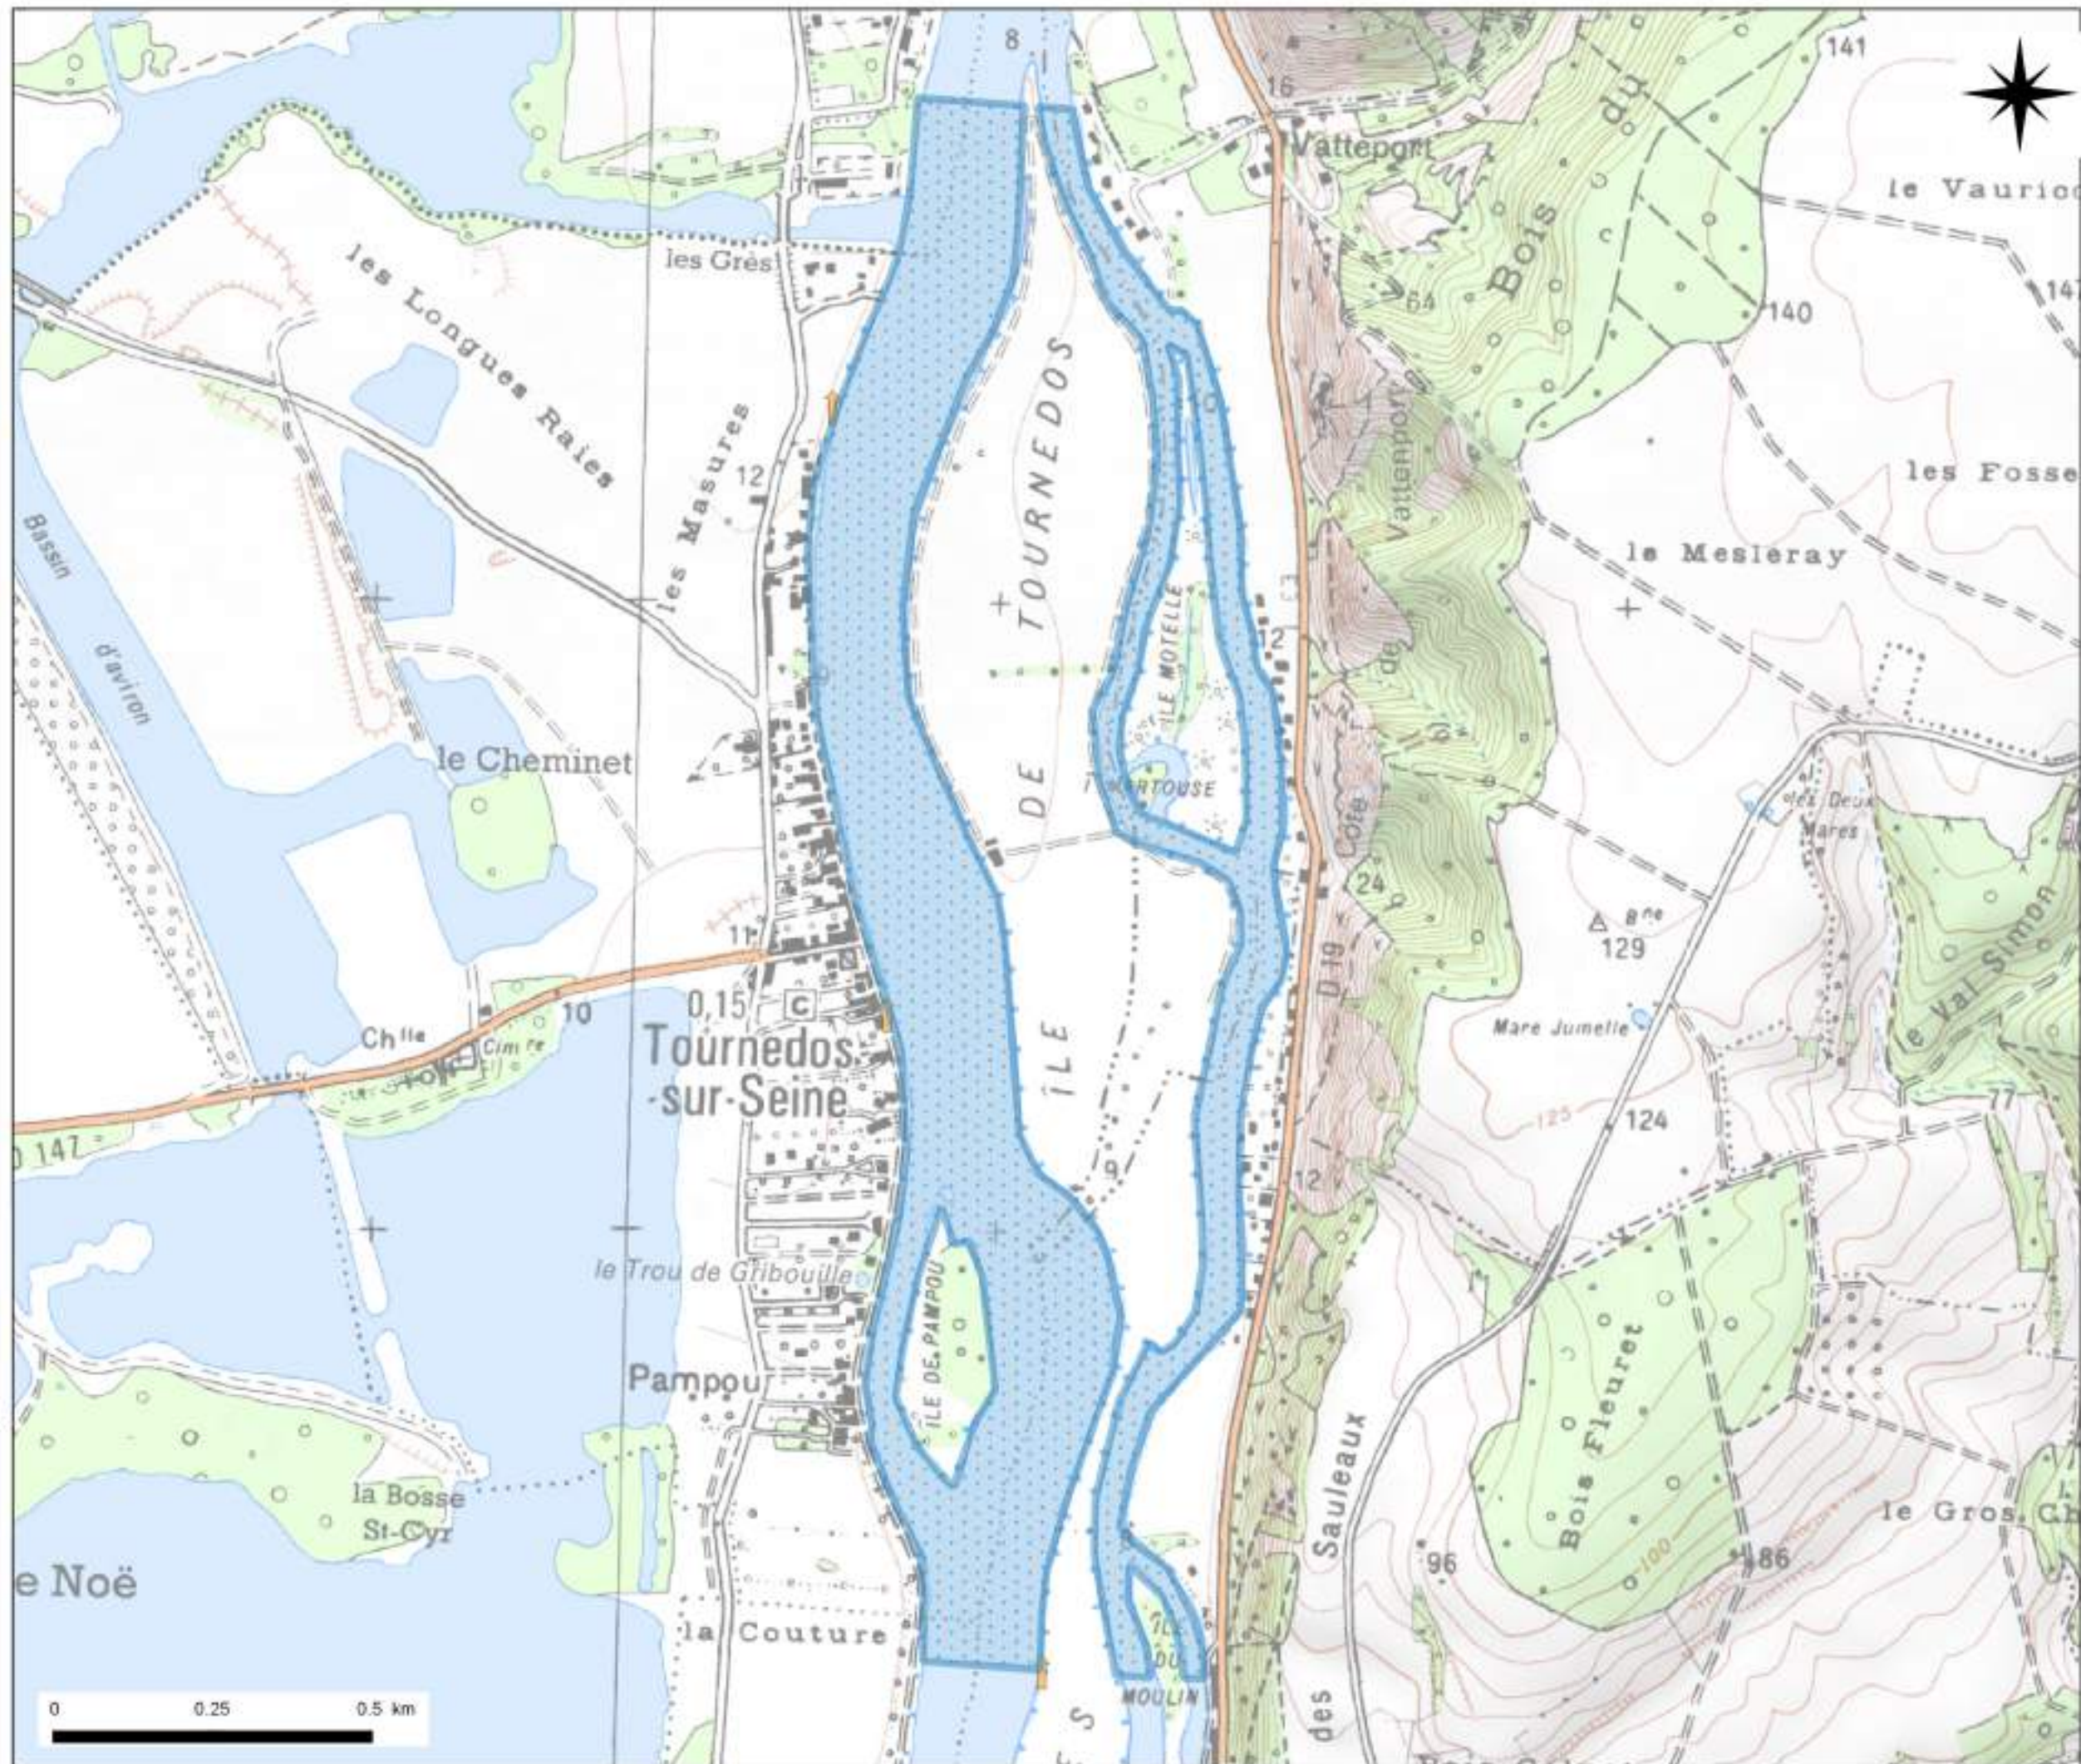

## Lot de pêche n° 67

Longueur : 2500 m

Limite amont :

Profil transversal au fleuve passant par le P.K 196.000

Limite aval :

Profil transversal au fleuve passant par le point aval des îles Livard et de Tournedos P.K 198.500

DDTM27 - service - 2016-08-31 11:52:05  
Sources : © IGN BD Cartho® 2013

**SEINE**  
**Lot de pêche n° 68**

**Longueur : 3400 m**

**Limite amont :**

Profil transversal au fleuve passant par le point aval des îles Livard et de Tournedos P.K 198.500