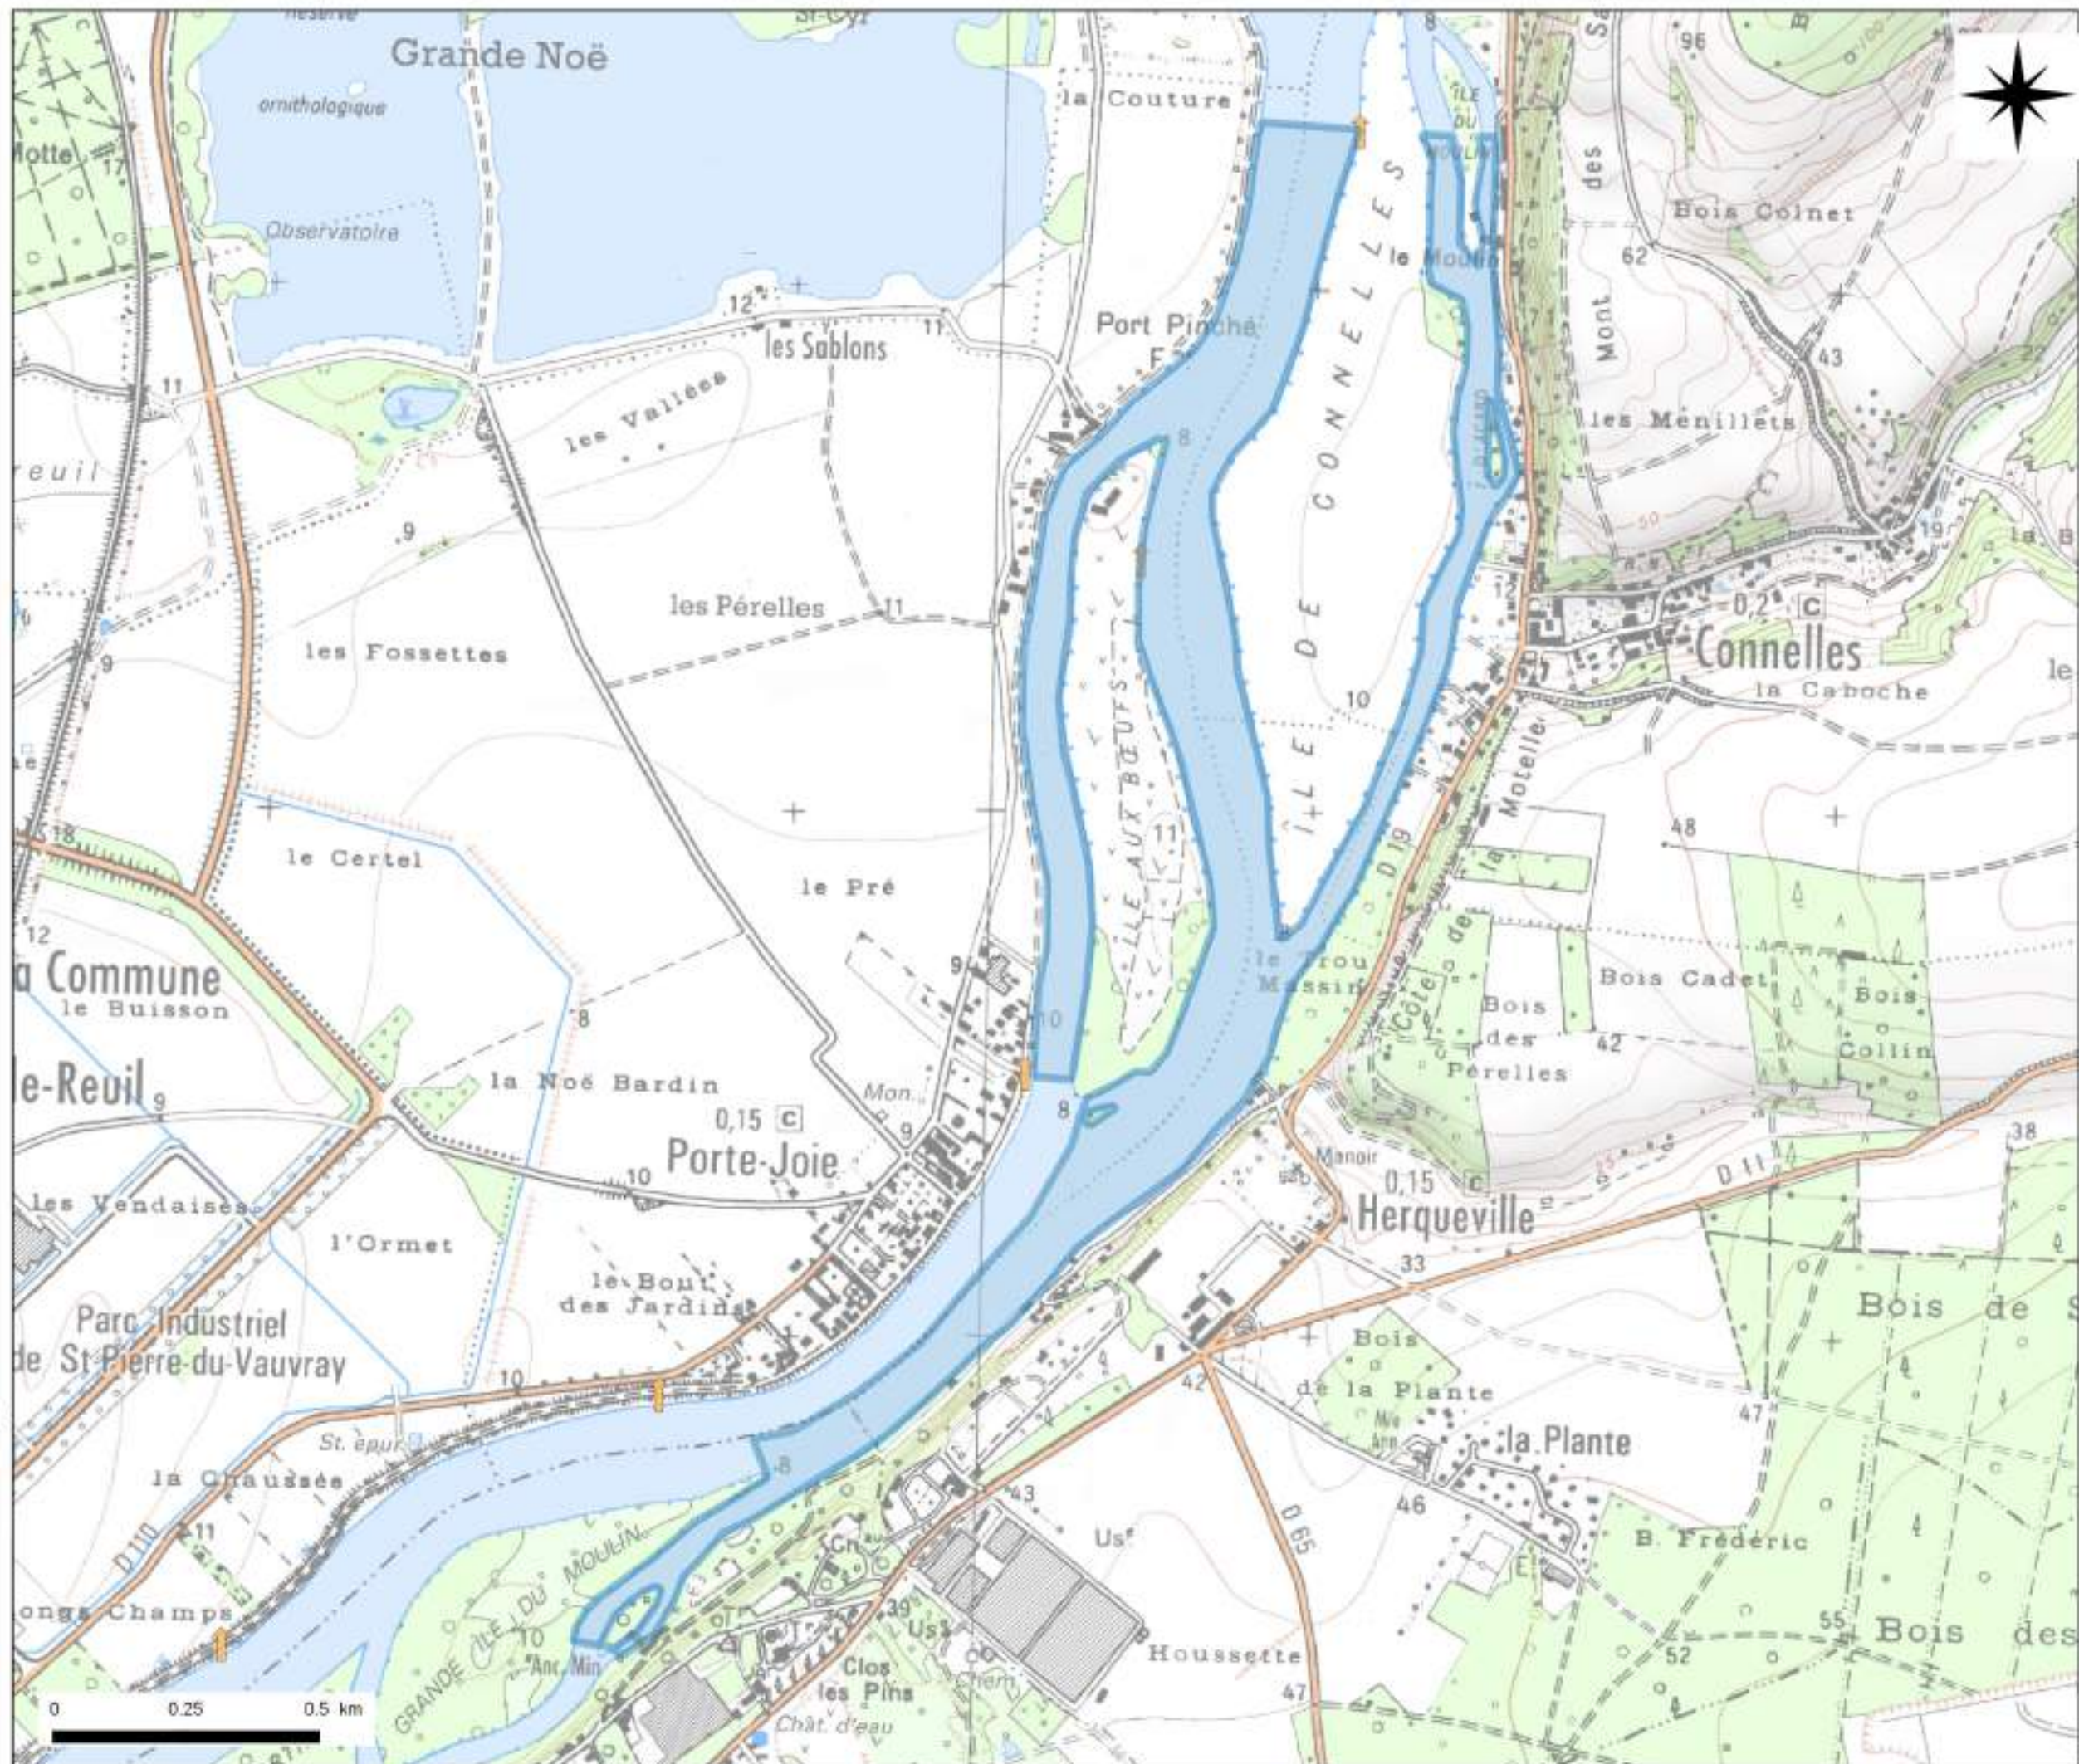

SEINE

Lot de pêche n° 66

Longueur : 2000 m

Limite amont :

Bras du moulin andé puis pointe am. ilot Moulin puis rive gche petit bras jusqu'à pointe av. ile du moulin puis axe Seine jusqu'à pointe am. ile aux boeufs puis tranverse bras gche jusqu'à PK194.000

Limite aval :

Profil transversal au fleuve passant par le P.K 196.000

Type de pêche, réserve et restriction :

Lot de pêche amateur

Accessibilité des berges :

Accès berge gauche et droite
Pêche interdite à partir des berges des îles

Légende

- PK_NAV_SNS
- Lot de pêche amateur
- Lot de pêche amateur et professionnel
- Réserve de pêche
- Restriction complémentaire