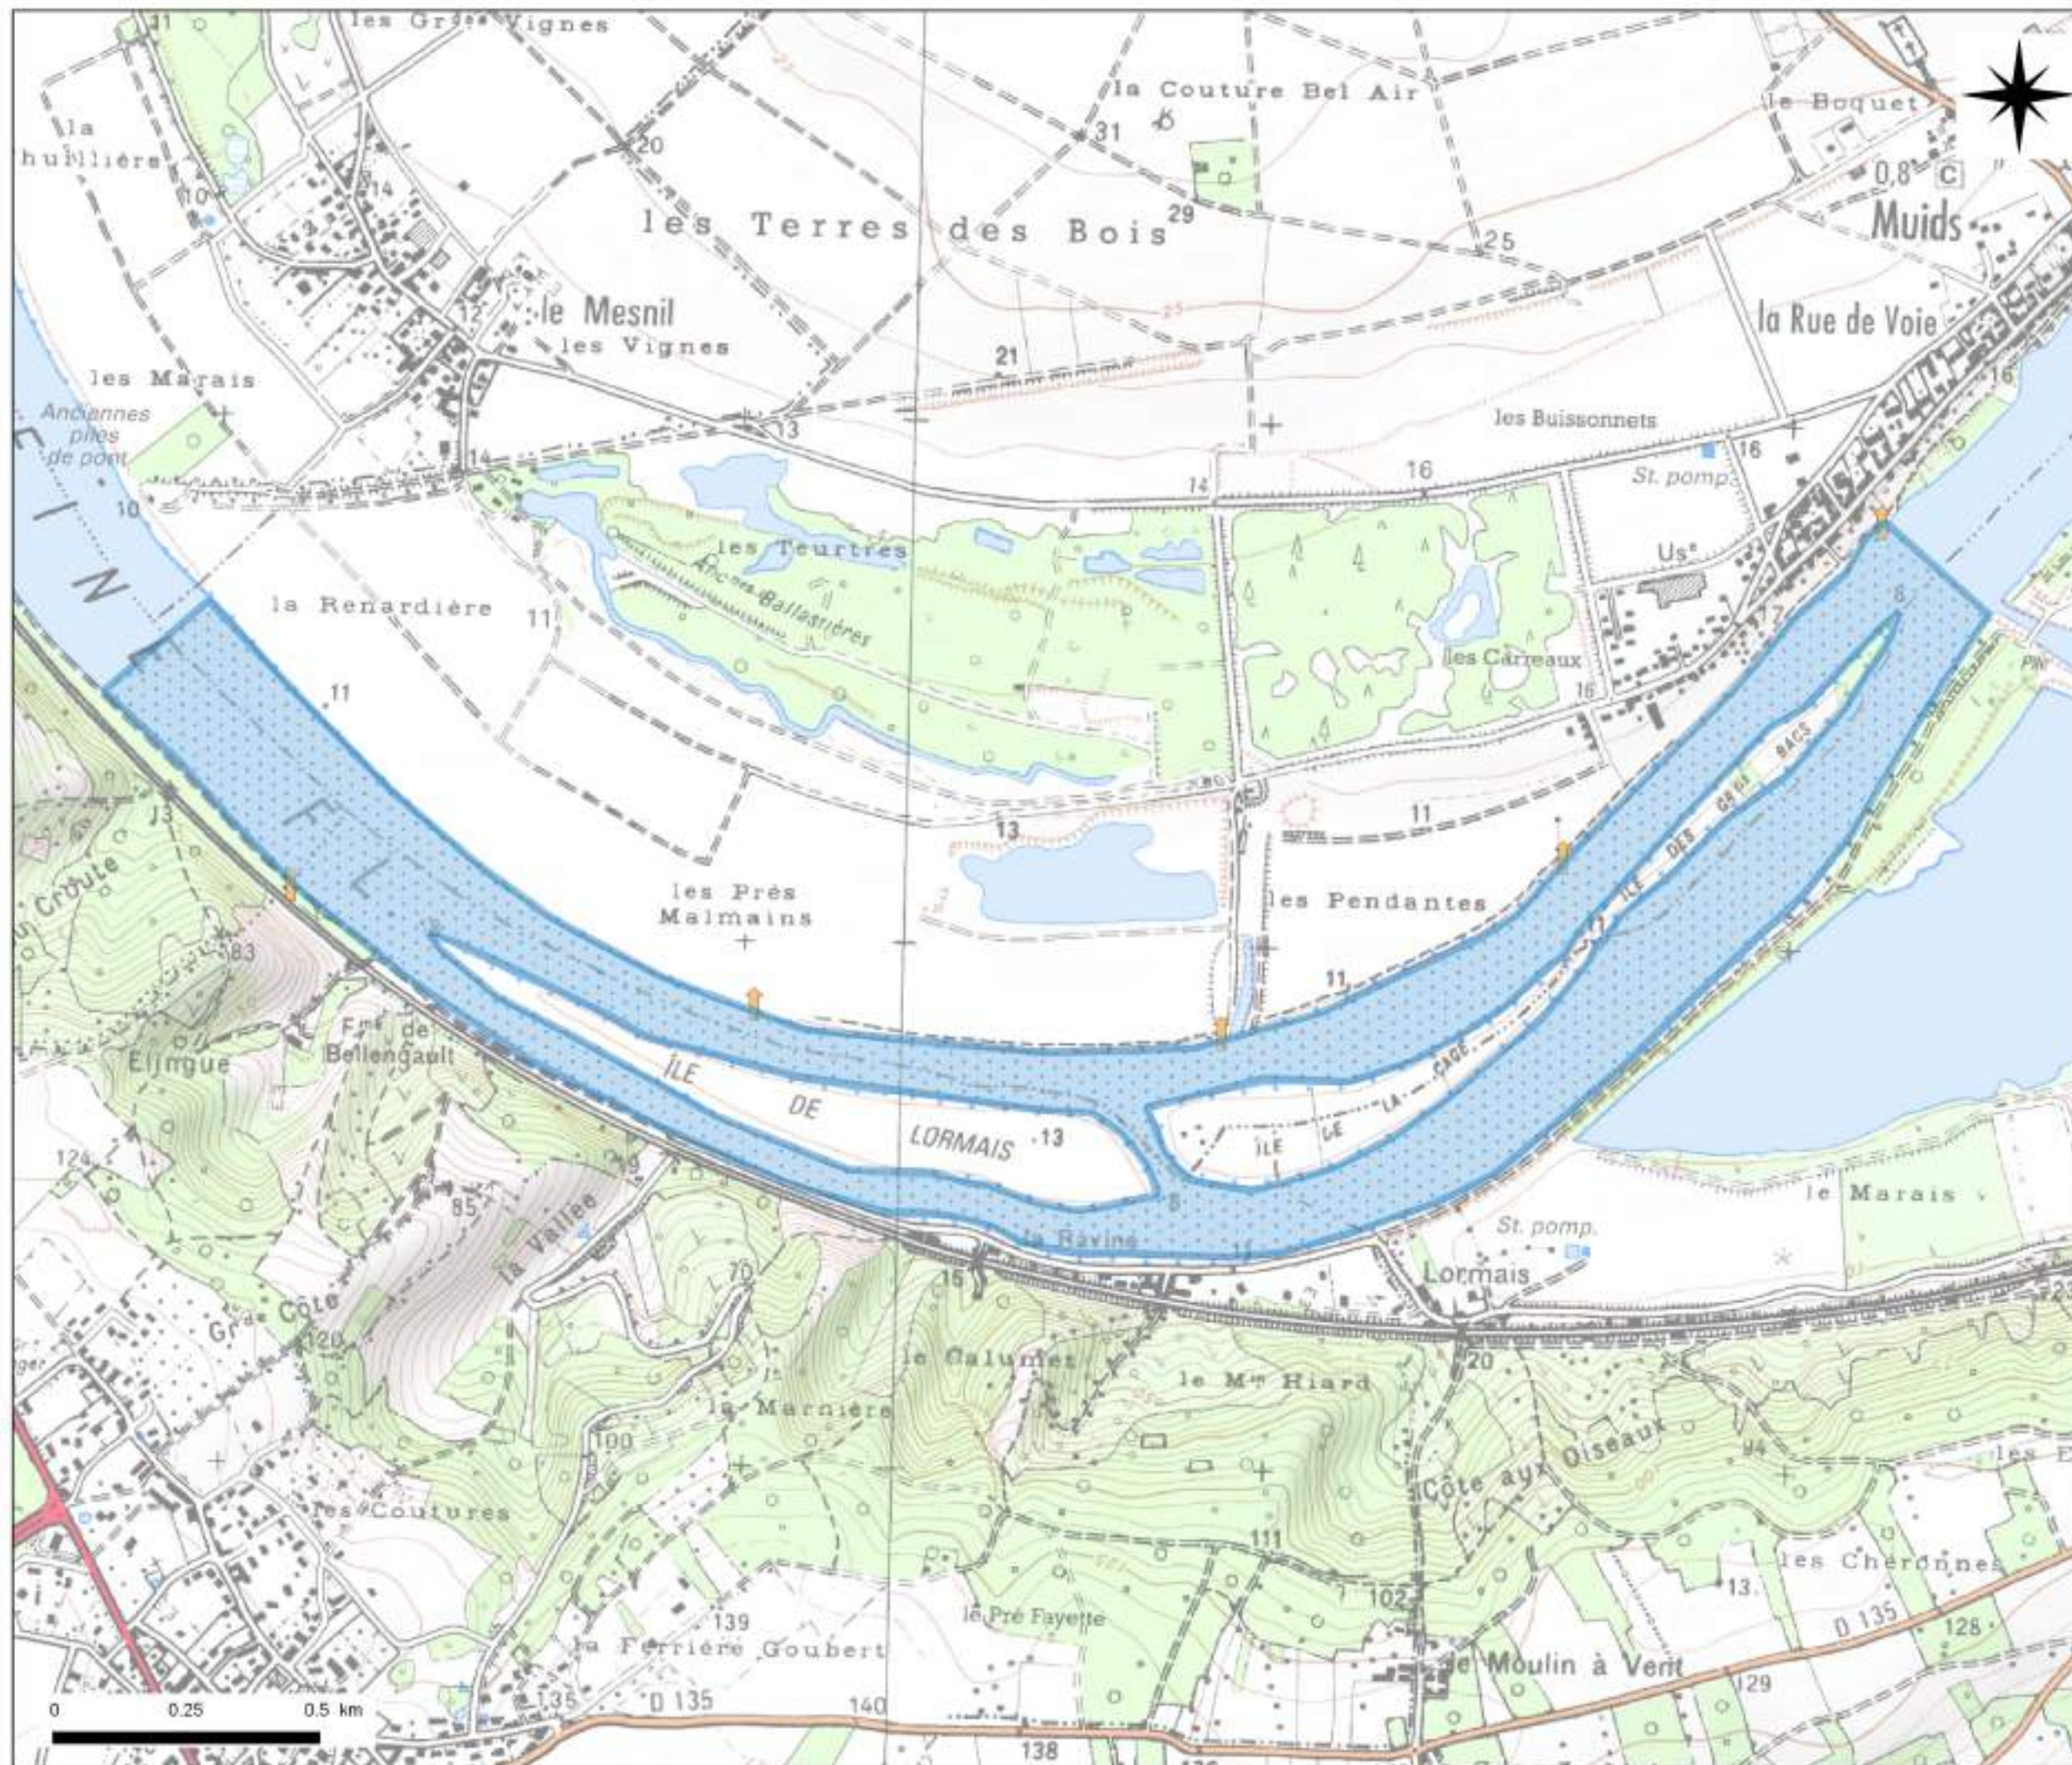

SEINE

Lot de pêche n° 64

Longueur : 4500 m

Limite amont :

Profil transversal au fleuve passant par le P.K 184.000

Limite aval :

Profil transversal au fleuve passant par le P.K 188.500

Type de pêche, réserve et restriction :

Lot de pêche amateur et professionnel

Accessibilité des berges :

Accès berge gauche et droite
Pêche interdite à partir des berges des îles

Légende

- ↑ PK_NAV_SNS
- Lot de pêche amateur
- Lot de pêche amateur et professionnel
- Réserve de pêche
- Restriction complémentaire