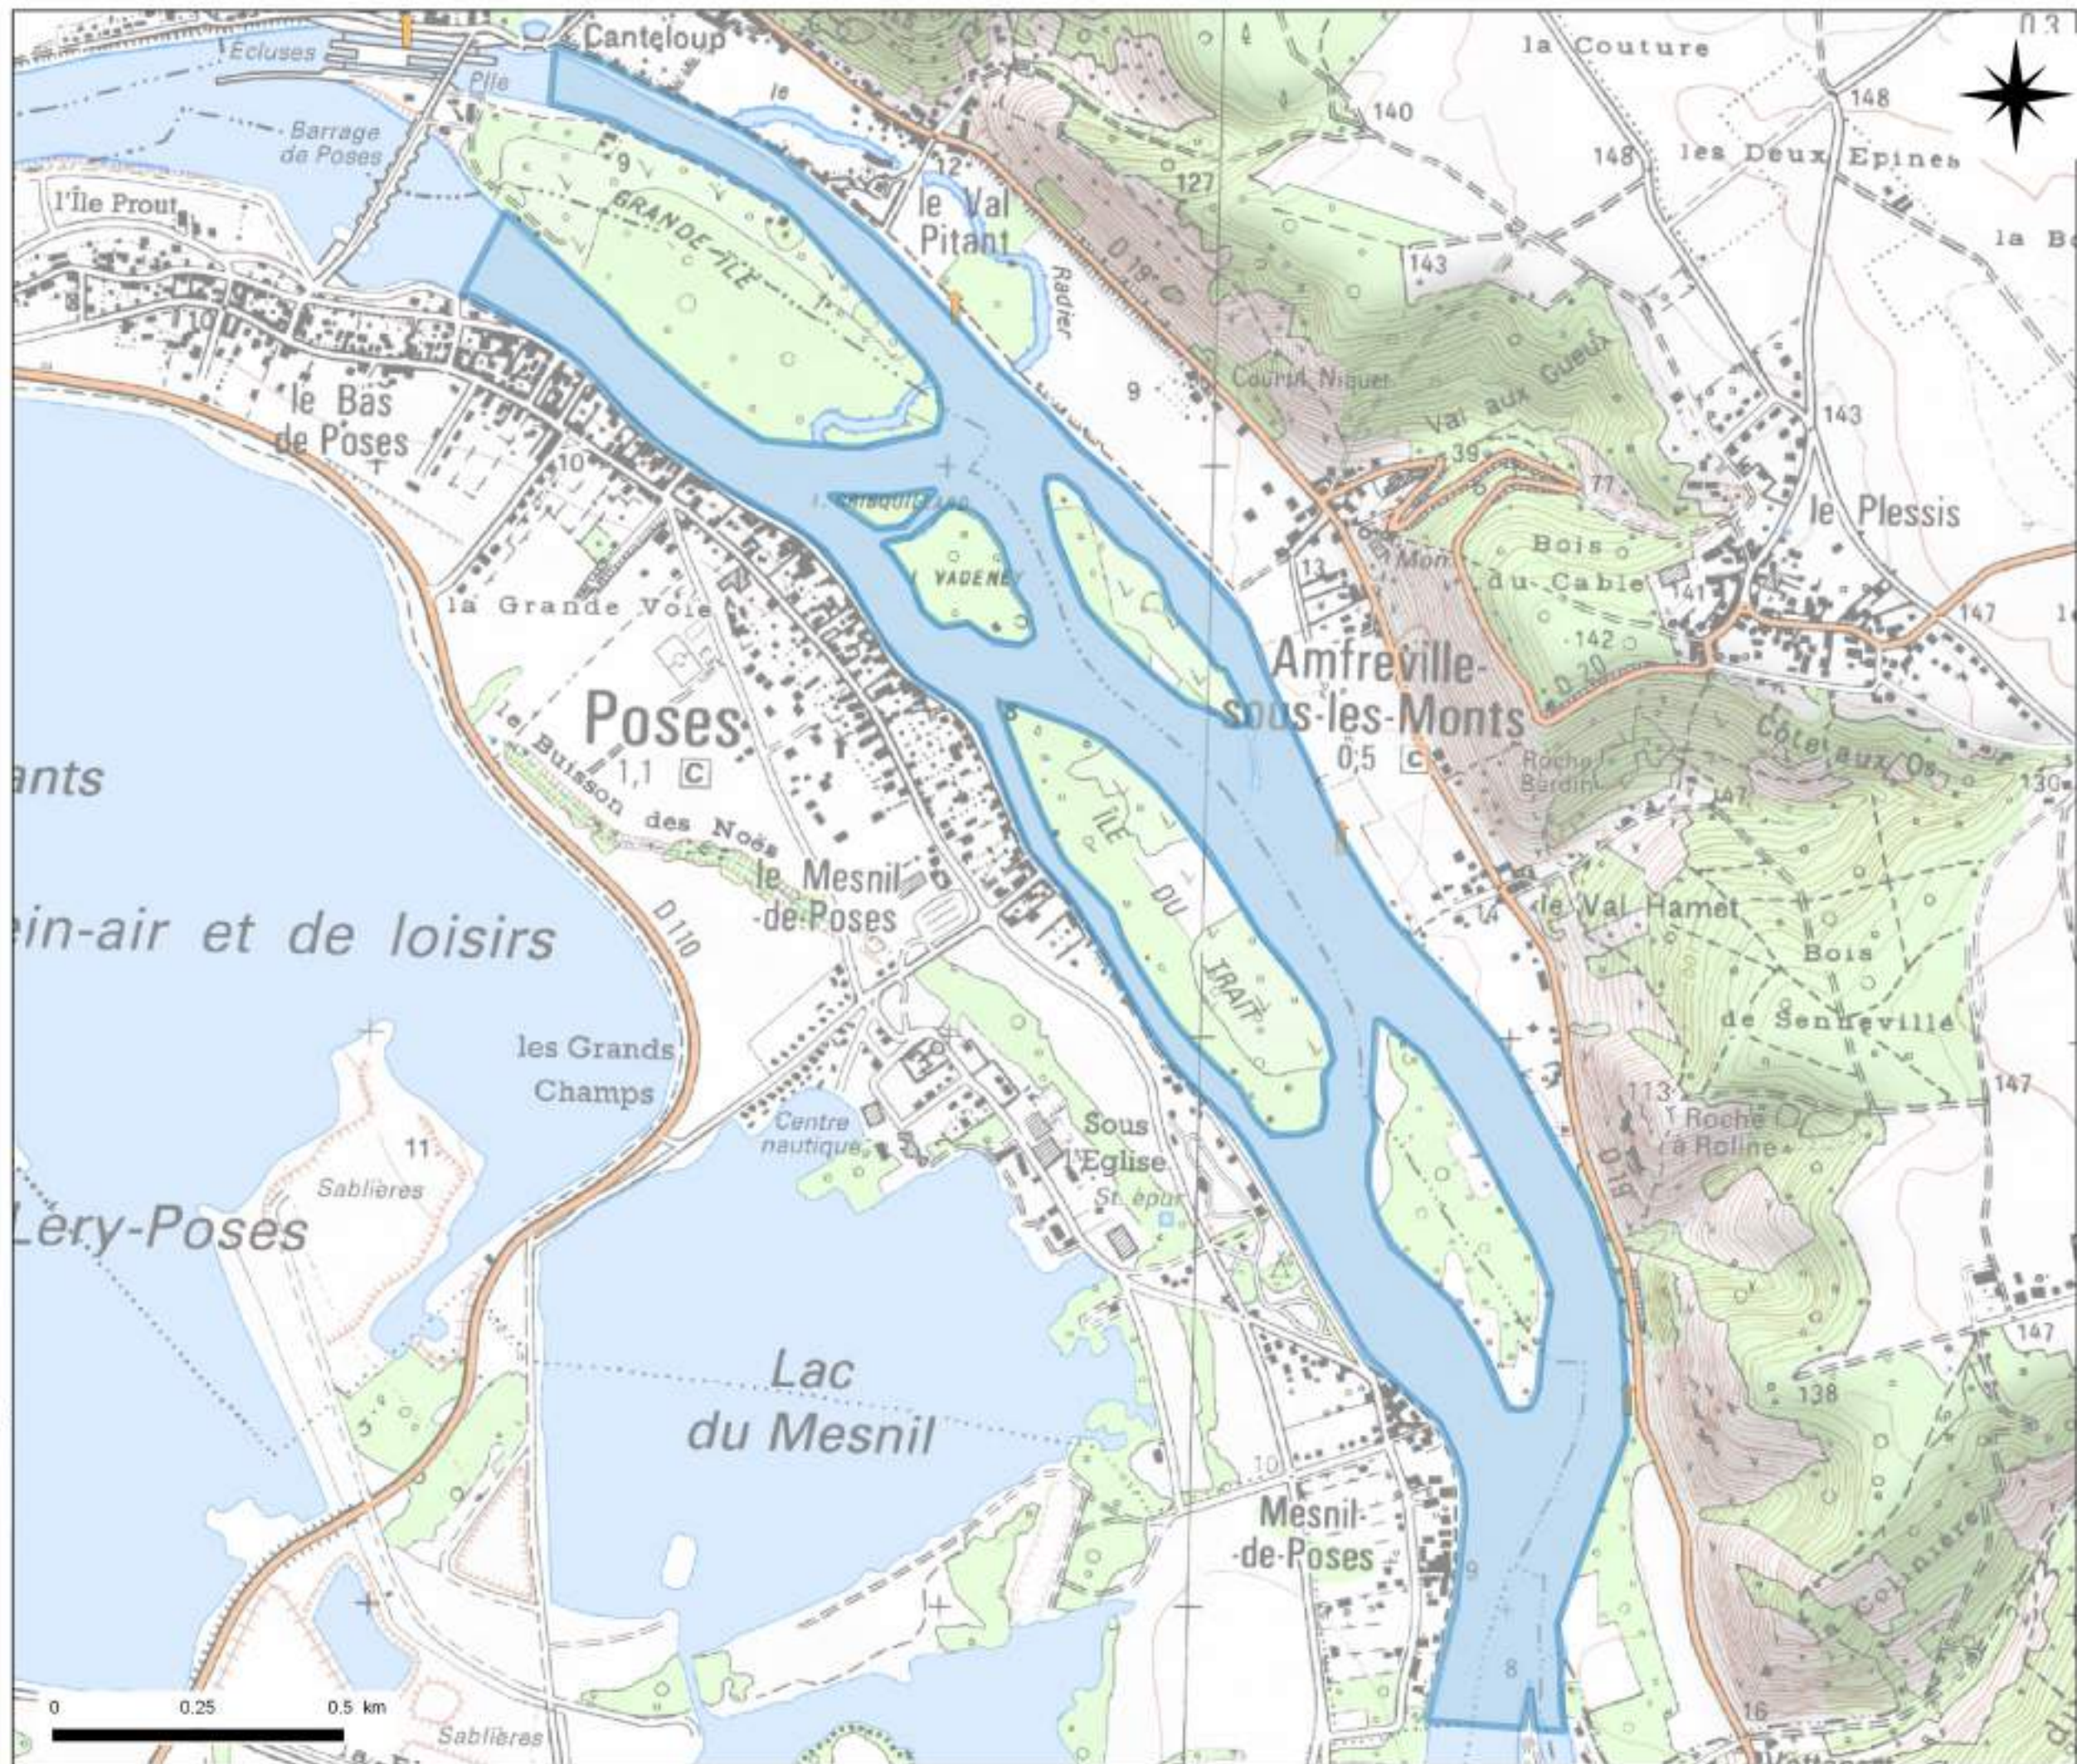

SEINE
Lot de pêche n° 68

Longueur : 3400 m

Limite amont :

Profil transversal au fleuve passant par le point aval des îles Livard et de Tournedos P.K 198.500

Limite aval :

Limite des réserves réglementaires

Type de pêche, réserve et restriction :

Lot de pêche amateur

Accessibilité des berges :

Accès berge gauche et droite
Pêche interdite à partir des berges des îles

Légende

- PK_NAV_SNS
- Lot de pêche amateur
- Lot de pêche amateur et professionnel
- Réserve de pêche
- Restriction complémentaire

Liberté • Égalité • Fraternité
RÉPUBLIQUE FRANÇAISE

DDTM27 - service - 2016-08-31 11:53:01
Sources : © IGN BD Cartho 2013