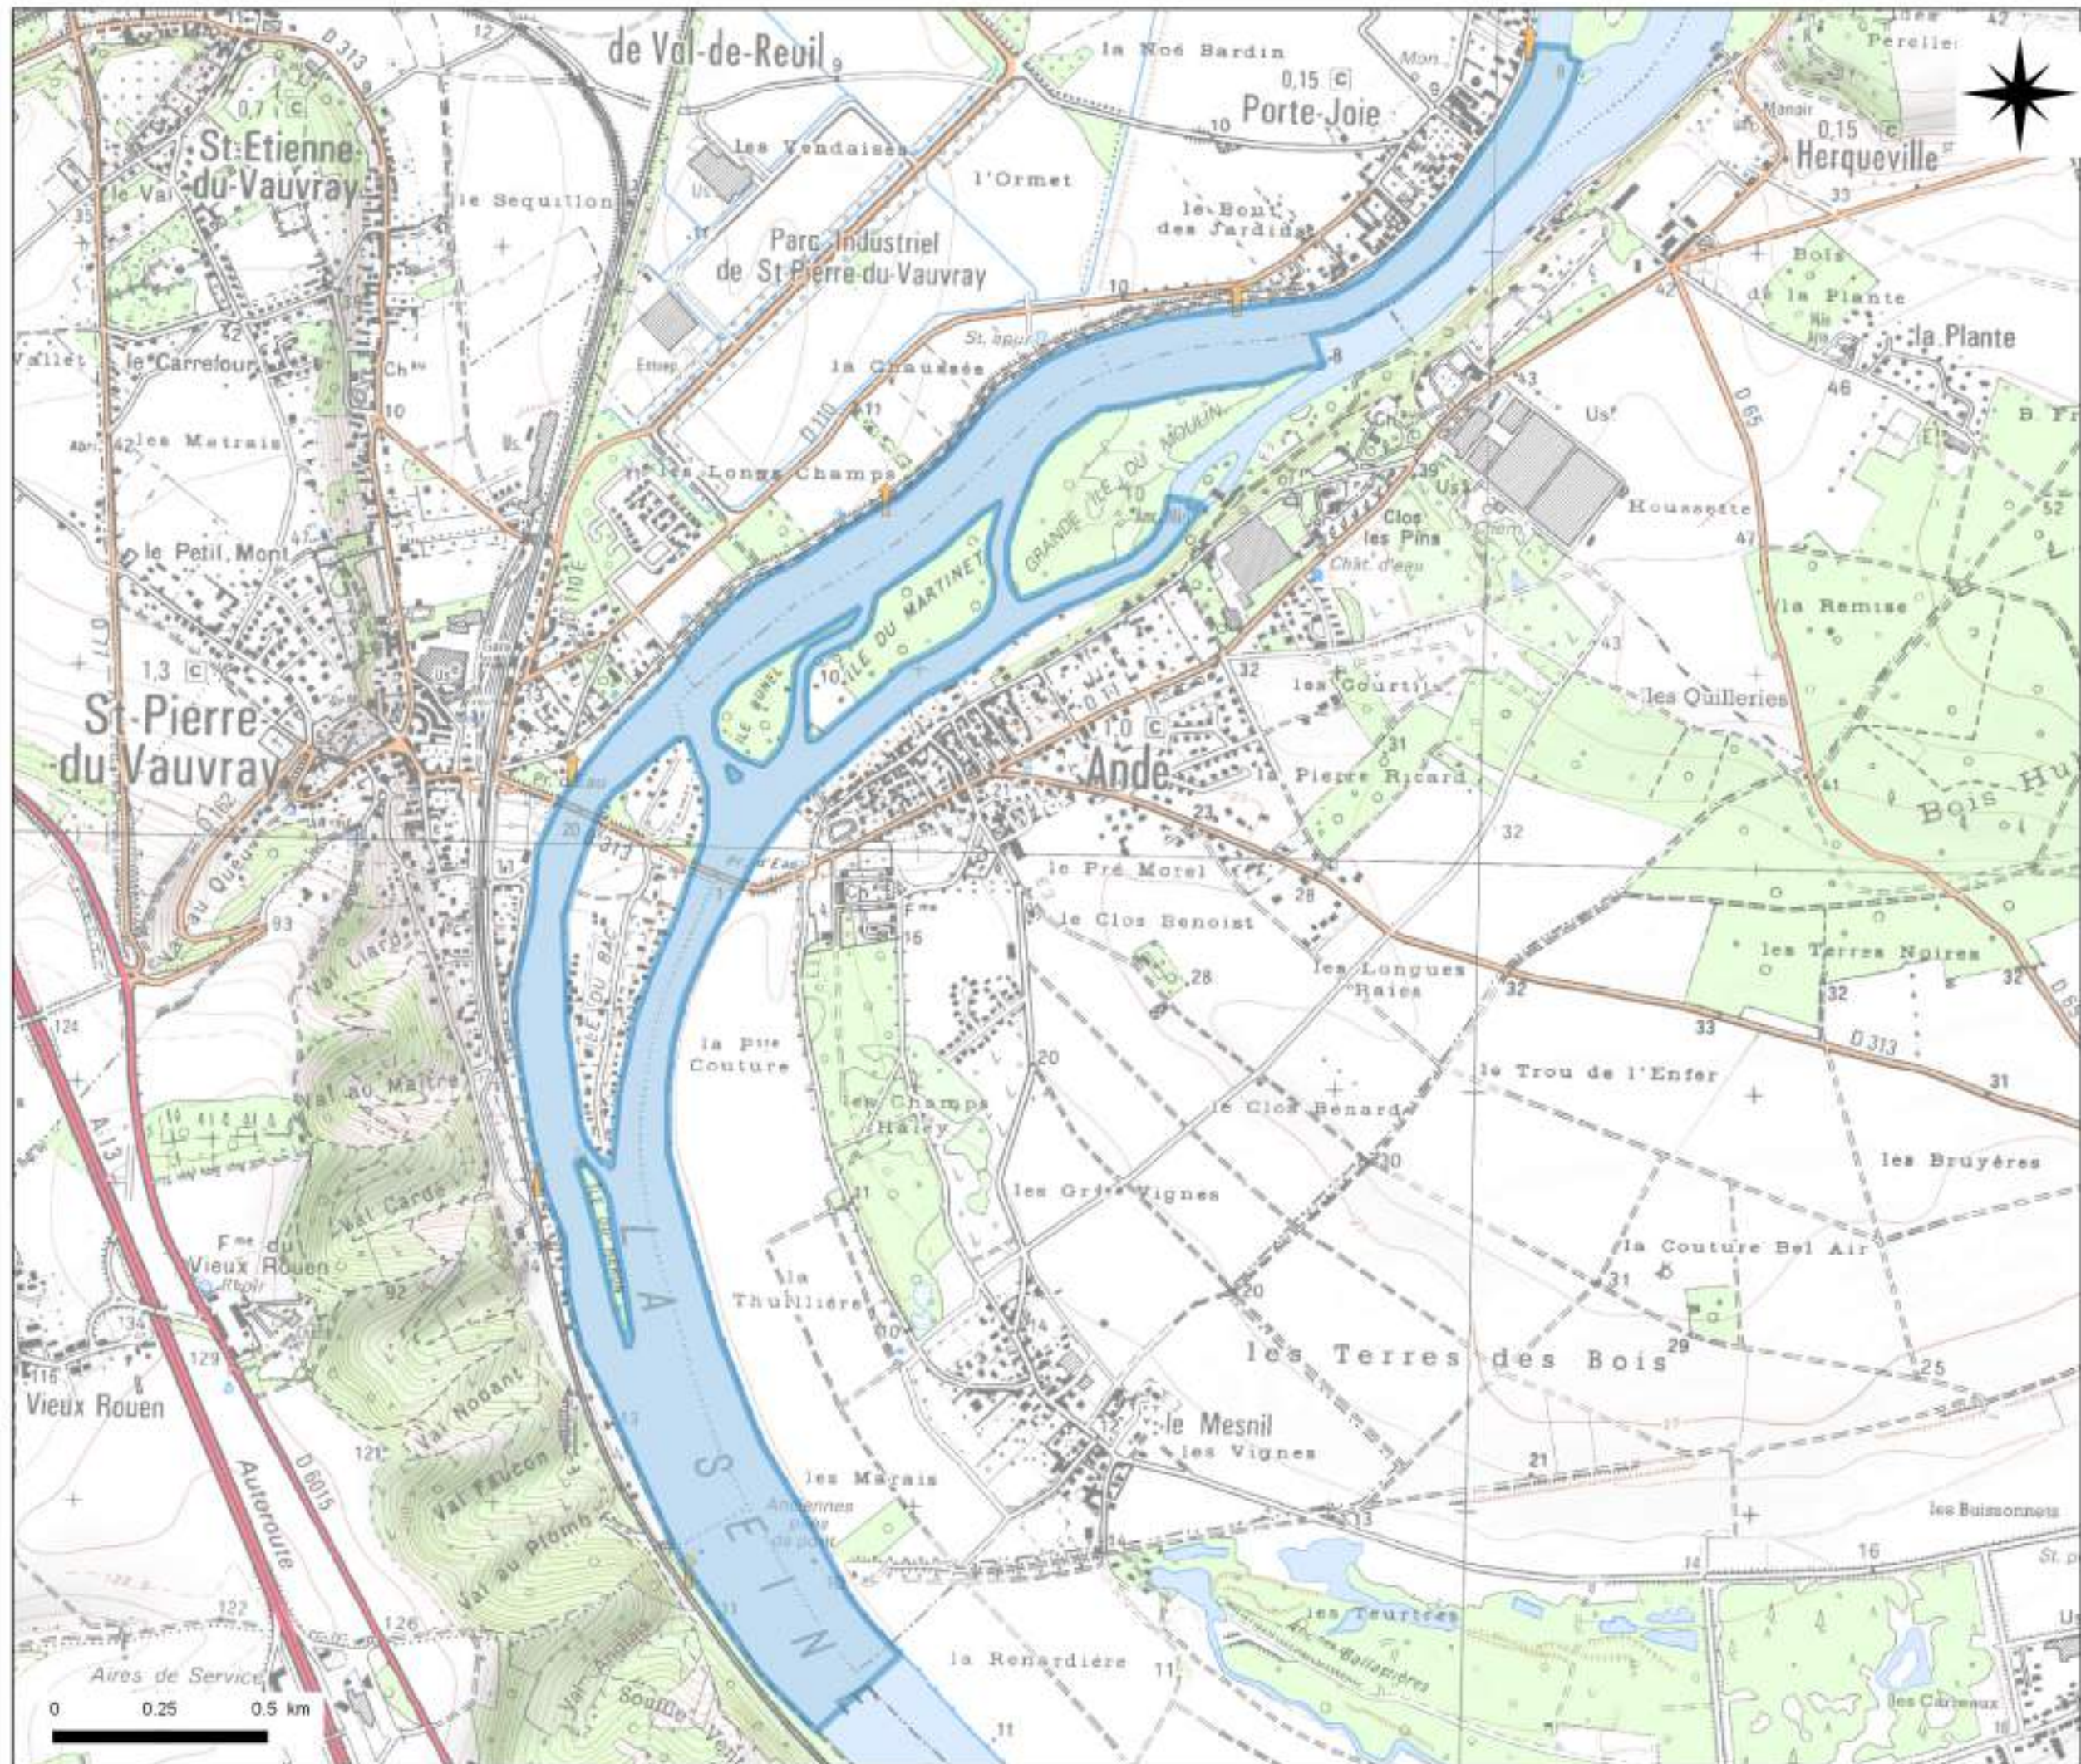

SEINE

Lot de pêche n° 65

Longueur : 5500 m

Limite amont :

Profil transversal au fleuve passant par le P.K 188.500

Limite aval :

Bras du moulin andé puis pointe am. Ilot Moulin puis rive gche petit bras jusqu'à pointe av. Ile du moulin puis axe Seine jusqu'à pointe am. Ile aux boeufs puis tranverse bras gche jusqu'à PK194.000

Type de pêche, réserve et restriction :

Lot de pêche amateur

Accessibilité des berges :

Accès berge gauche et droite
Pêche interdite à partir des berges des îles

Légende

- ↑ PK_NAV_SNS
- Lot de pêche amateur
- Lot de pêche amateur et professionnel
- Réserve de pêche
- Restriction complémentaire