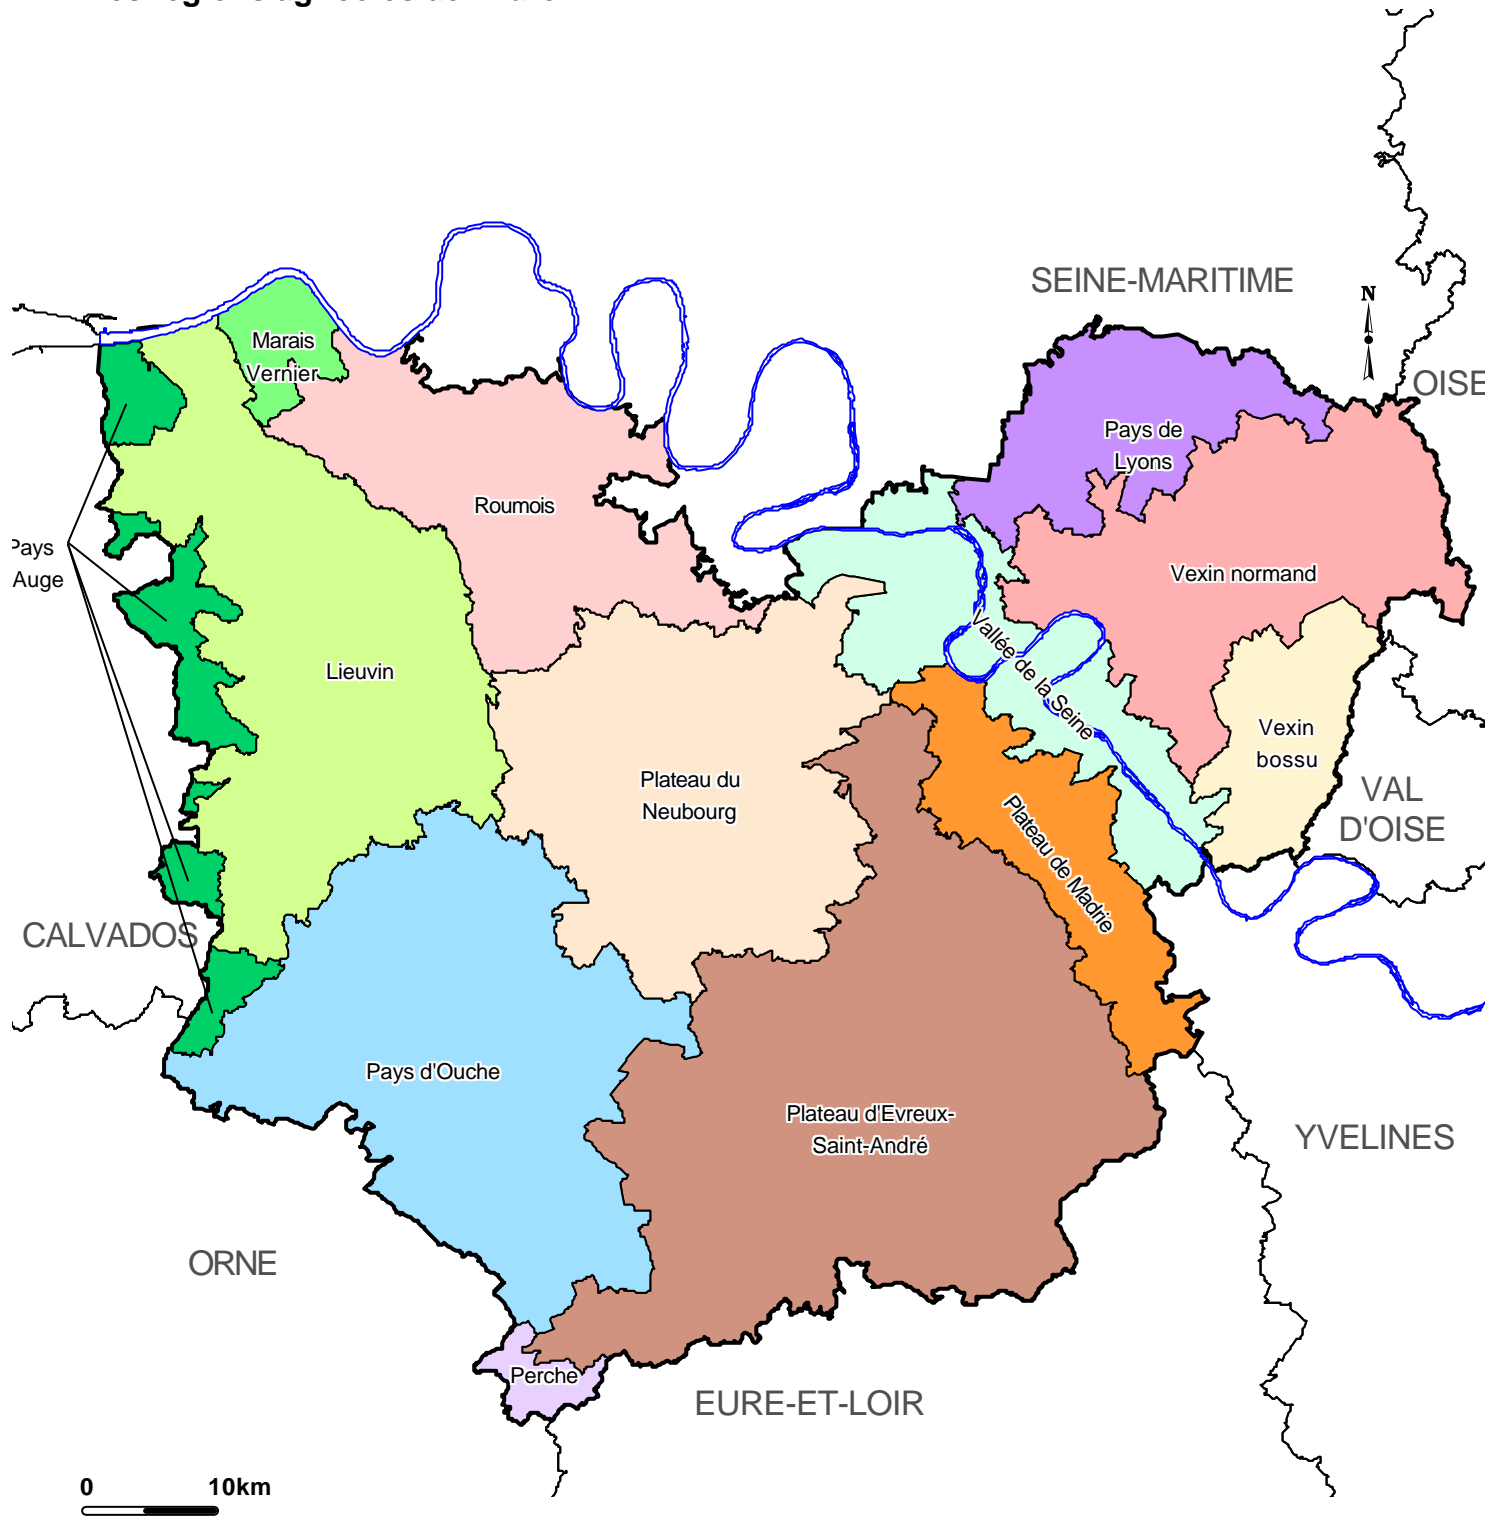

Les régions agricoles de l'Eure

Cartographie issue de BD CARTO ©
IGN-PARIS-1999
Autorisation n°43-90030

Source : Direction Régionale de l'Équipement Haute Normandie

D.D.E. de l'Eure - Décembre 2000
Service Aménagement du Territoire et Environnement